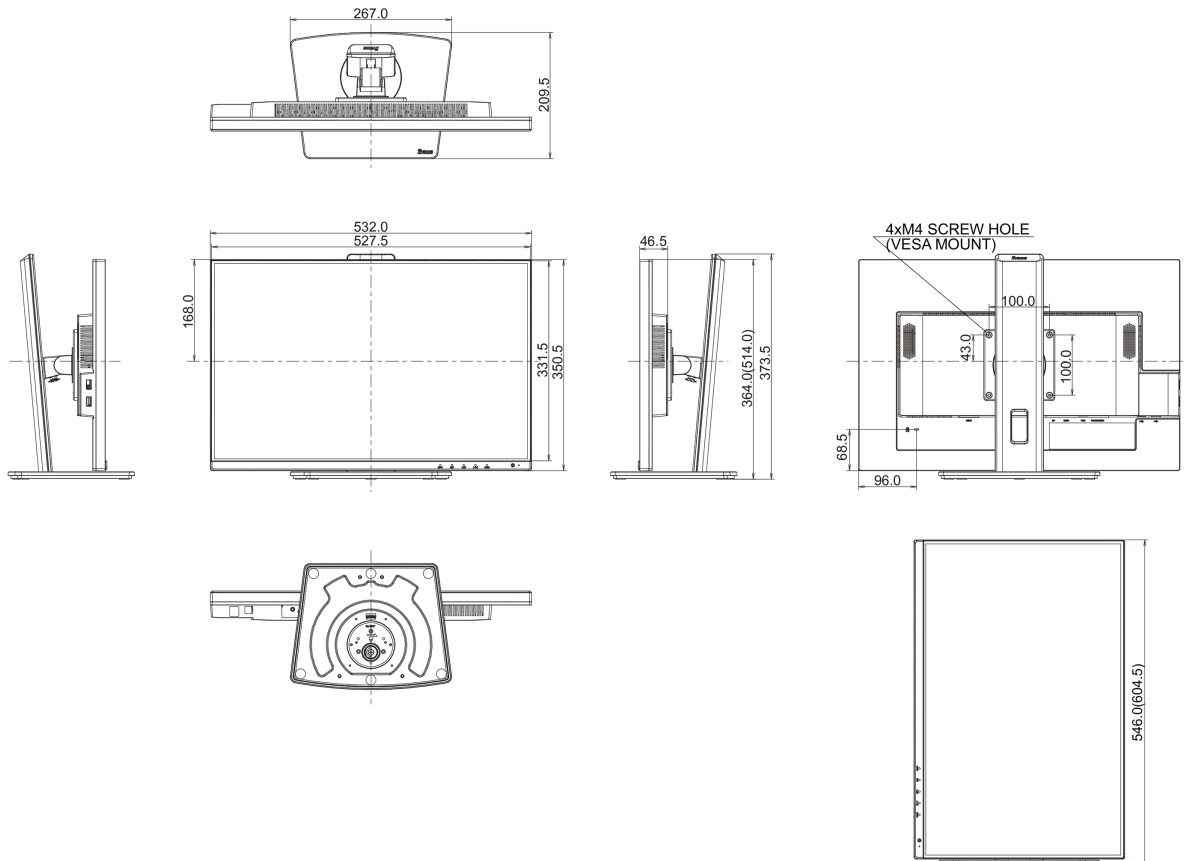

REACH SVHC above 0.1%: Lead, Lead monoxide

08 РАЗМЕР / ВЕС

Размер продукта Ш x В x Г 532 x 364 (514) x 209.5мм

Размер коробки Ш x В x Г 606 x 413 x 147мм

Вес (без упаковки) 5.8кг

Вес (с упаковкой) 7.5кг

EAN код 4948570121496