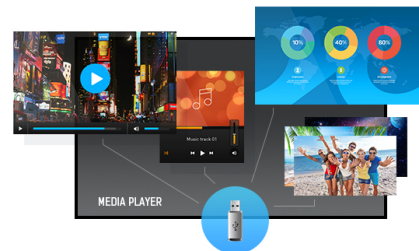

55" Professioneel Digital Signage scherm met 4K UHD resolutie

De iiyama LE5541UHS is een professioneel digital signage-scherm met slim bezel dat 18/7 bedrijfstijd en landscape oriëntatie biedt.

De 4K UHD-resolutie (3840x2160) zorgt voor uitzonderlijke kleur- en beeldprestaties. Met de ingebouwde mediaspeler kunt u uw favoriete muziek afspelen en de mooiste video's, foto's en afbeeldingen direct op het scherm laten zien.

4K

UHD resolutie (3840x2160), beter bekend als 4K, biedt een gigantische kijkveld met 4 keer meer informatie en werkruimte dan een Full HD-scherm. De hoge DPI (dots per inch) garandeert een ongelooflijk scherp en helder beeld.

Media player

Speel je favoriete muziek af en laat je mooiste video's, foto's en afbeeldingen direct op het scherm zien door middel van de ingebouwde mediaplayer vanaf een flashstation of het interne geheugen.

01 PANEEL EIGENSCHAPPEN

Design	Thin bezel
Beelddiagonaal	54.6", 138.8cm
Paneel	IPS, haze 1%
Resolutie	3840 x 2160 (8.3 megapixel 4K UHD)
Beeldverhouding	16:9
Paneel helderheid	350 cd/m ²
Statisch contrast	1200:1
Reactietijd (GTG)	8ms
Inkijkhoek	horizontaal/verticaal: 178°/178°, rechts/links: 89°/89°, naar boven/onderen: 89°/89°
Kleurondersteuning	1.07B 10bit (8bit + Hi-FRC) (NTSC 72%)
Horizontale frequentie	30 - 80kHz
Zichtbaar formaat	1209.6 x 680.4mm, 47.6 x 26.8"
Pixel pitch	0.315mm
Kleur behuizing en afwerking	zwart, glans