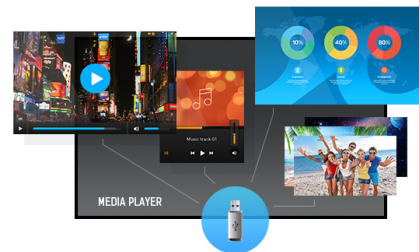

### 55" Professional Digital Signage display with 4K UHD resolution

Set in a slim bezel, the iiyama LE5541UHS is a professional digital signage display offering 18/7 operating time and landscape orientation.

The 4K UHD resolution (3840x2160) provides exceptional colour and image performance. With the built-in media player you can play your favourite music and show your most beautiful videos, photos and images directly on screen.

#### 4K

Разрешение UHD (3840x2160), также известное как 4K, помещает в 4 раза больше информации, чем обычный экран Full HD. Благодаря высокому показателю DPI (количество точек на дюйм), такой экран воспроизводит необычайно четкое и контрастное изображение.

#### Media player

Play your favourite music and show your most beautiful videos, photos and images directly on screen from a flash drive or the internal memory with the built-in media player.