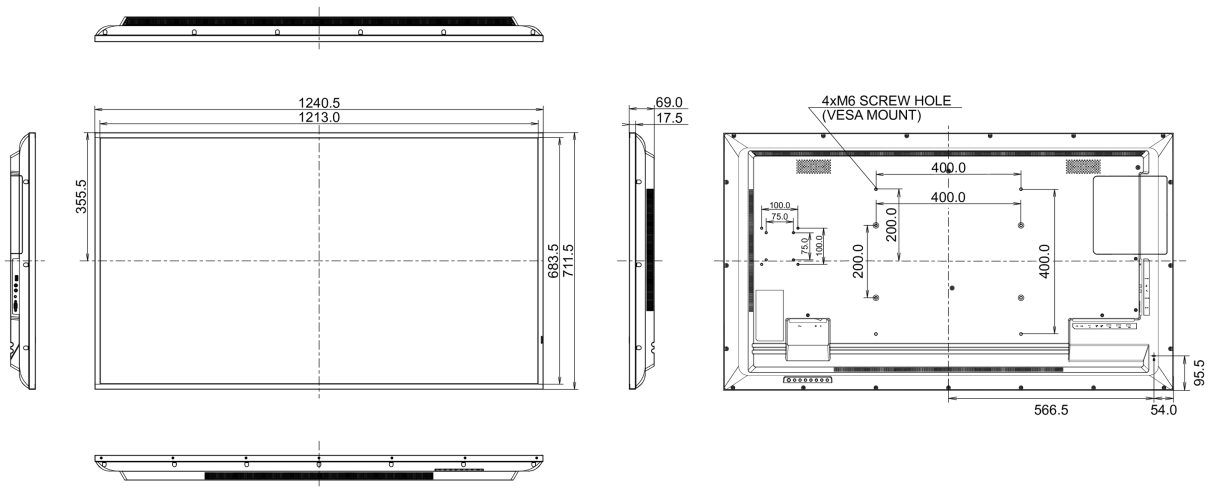

## 09 РАЗМЕР / ВЕС

Размер продукта Ш x В x Г	1240.5 x 711.5 x 69мм
Размер коробки Ш x В x Г	1370 x 850 x 156мм
Вес (без упаковки)	14.7кг
Вес (с упаковкой)	20.4кг
EAN код	4948570120956

Все товарные знаки и торговые марки являются собственностью их владельцев и они защищены. Ошибки и изменения допускаются. Спецификации могут быть изменены без уведомления. Все LCD мониторы соответствуют стандарту ISO-9241-307:2008 по политике битых пикселей.