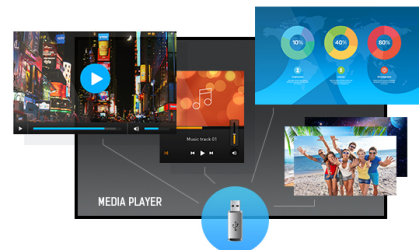

55" Professional Digital Signage display with 4K UHD resolution

Set in a slim bezel, the iiyama LE5541UHS is a professional digital signage display offering 18/7 operating time and landscape orientation.

The 4K UHD resolution (3840x2160) provides exceptional colour and image performance. With the built-in media player you can play your favourite music and show your most beautiful videos, photos and images directly on screen.

4K

Rozlišení UHD (3840x2160), lépe známé jako 4K, nabízí obrovský prostor se zobrazením 4 krát více informací a pracovního prostoru než Full HD obrazovka. Vzhledem k vysokému DPI (bodů na palec) dokáže monitor zobrazit neuvěřitelně ostrý a čistý obraz.

Media player

Přehrajte svou oblíbenou hudbu, ukažte ty nejúžasnější propagační videa, fotky a jiné obrázky přímo na obrazovku. Z vloženého flash disku nebo interní paměti, za pomoci vestavěného přehrače médií.