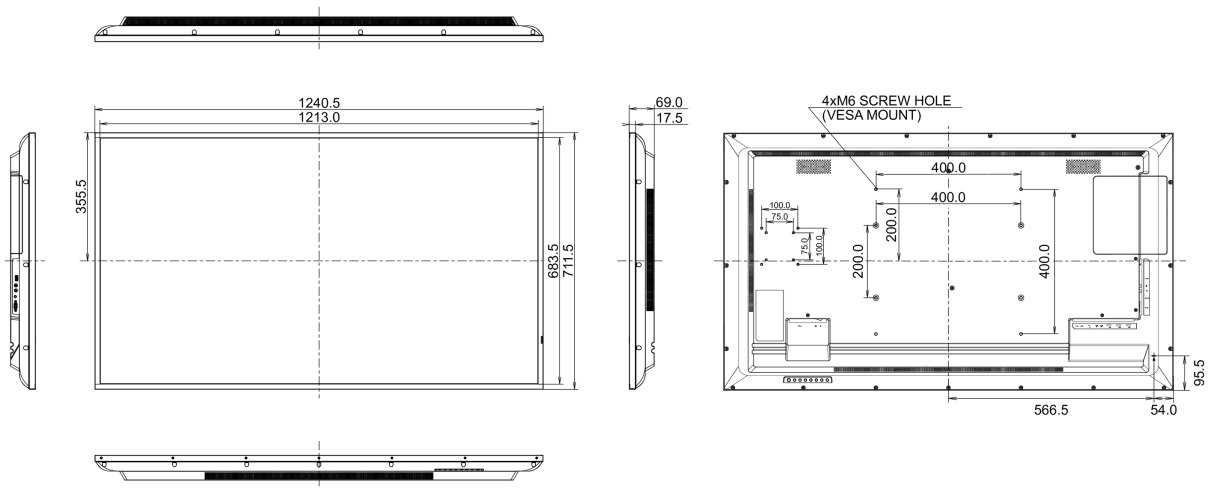

08 LEISTUNG

Vorschriften	CB, CE, TÜV-Bauart, EAC, RoHS support, ErP, WEEE, REACH
Energieeffizienzklasse (Regulation (EU) 2017/1369)	G
REACH SVHC	über 0.1% Blei enthalten

09 ABMESSUNGEN / GEWICHT

Produkt Abmessungen B x H x T	1240.5 x 711.5 x 69mm
Verpackung Abmessungen B x H x T	1370 x 850 x 156mm
Gewicht (ohne Verpackung)	14.7kg
Gewicht (inkl Verpackung)	20.4kg
EAN code	4948570120956