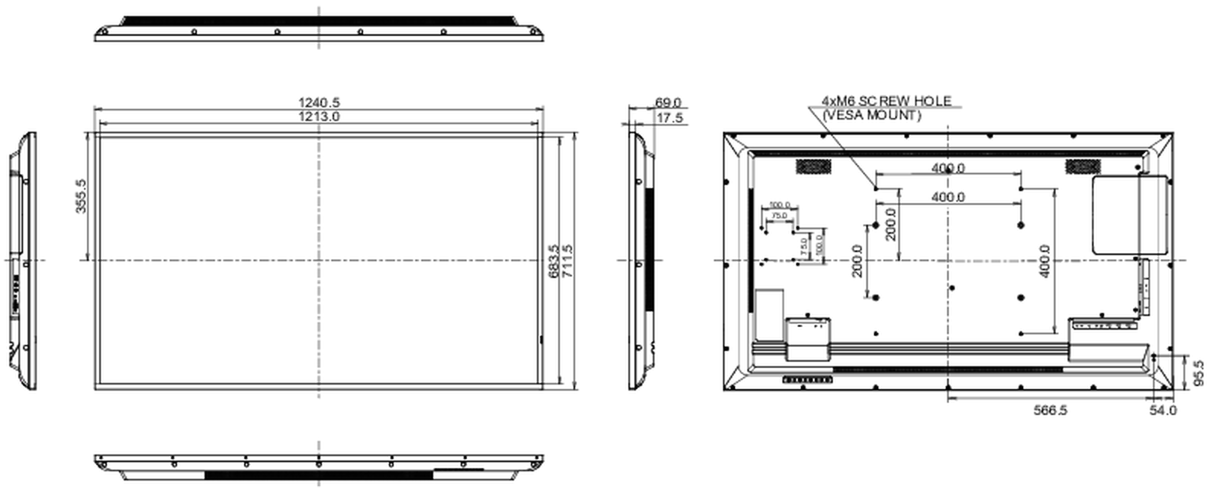

01 CARACTÉRISTIQUES DE L'ÉCRAN

Design	cadre fin
Diagonale	54.6", 138.8cm
Matrice	IPS, opacité 1%
Résolution native	3840 x 2160 (8.3 megapixel 4K UHD)
Le ratio d'aspect	16:9
Luminosité	350 cd/m ²
Contraste	1200:1
Temps de réponse (GTG)	8ms
Angle de vision	horizontal/vertical: 178°/178°, droit/gauche: 89°/89°, en avant/en arrière: 89°/89°
Couleurs supportées	1.07B 10bit (8bit + Hi-FRC) (NTSC 72%)
Fréquence horizontale	30 - 80kHz
Surface de travail H x L	1209.6 x 680.4mm, 47.6 x 26.8"
Taille du pixel	0.315mm
Couleur du cadre et finition	noir, brillant

Dimensions produit L x H x P	1240.5 x 711.5 x 69mm
Dimensions de la boîte L x H x P	1370 x 850 x 156mm
Poids (sans boîte)	14.7kg
Poids (avec boîte)	20.4kg
Code EAN	4948570120956

Toutes les marques nommées sur ce site sont des marques déposées. iiyama ne pourra être tenu responsable d'éventuelles erreurs ou omissions contenues sur ce site. Tous les écrans LCD iiyama sont conformes à la norme ISO-9241-307:2008 pour ce qui concerne les défauts de pixel.