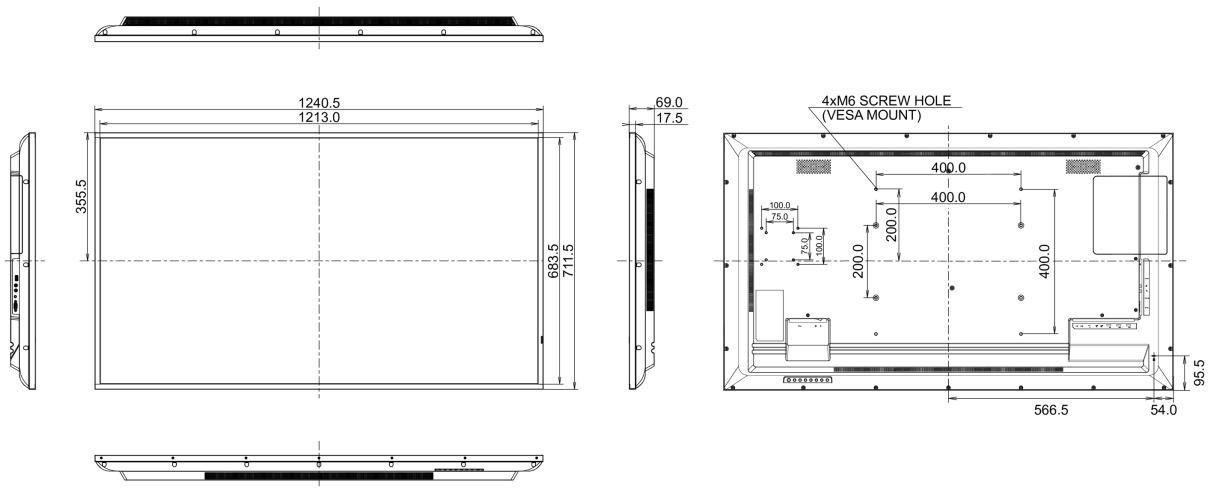

01 KIJELZŐ JELLEMZŐI

Dizájn	Vékony káva
Átló	54.6", 138.8cm
Panel	IPS, haze 1%
Natív felbontás	3840 x 2160 (8.3 megapixel 4K UHD)
Képarány	16:9
Fényerő	350 cd/m ²
Statikus kontraszt	1200:1
Válaszidő (GTG)	8ms
Látótér	horizontális/vertikális: 178°/178°, jobb/bal: 89°/89°, fel/le: 89°/89°
Szín támogatás	1.07B 10bit (8bit + Hi-FRC) (NTSC 72%)
Horizontális szinkronizálás	30 - 80kHz
Látható terület Sz x M	1209.6 x 680.4mm, 47.6 x 26.8"
Pixel magasság	0.315mm
Káva színe és felülete	fekete, fényes

08 FENNTARTHATÓSÁG

Előírások	CB, CE, TÜV-Bauart, EAC, RoHS támogatás, ErP, WEEE, HATÓTÁVOLSÁG
Energiahatékonysági osztály ((EU) 2017/1369 rendelet)	G
REACH SVHC	0,1% felett: Vezet

09 MÉRETEK / SÚLY

Termék méretei Sz x H x M	1240.5 x 711.5 x 69mm
Doboz méretei Sz x H x M	1370 x 850 x 156mm
Súly (doboz nélkül)	14.7kg
Súly (dobozzal)	20.4kg
EAN kód	4948570120956