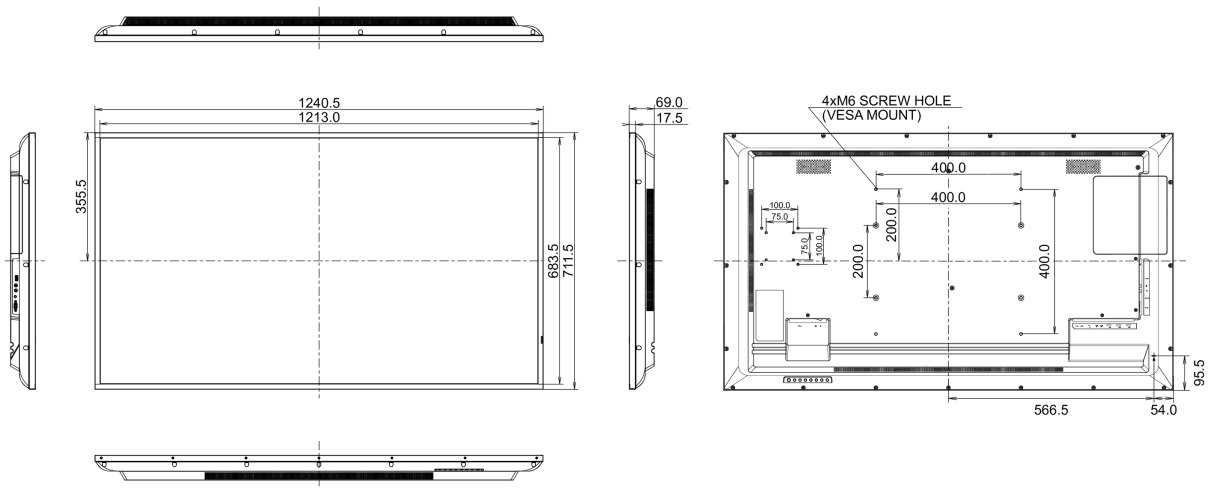

08 DUURZAAMHEID

Richtlijnen	CB, CE, TÜV-Bauart, EAC, RoHS support, ErP, WEEE, REACH
Energie efficiëntie klasse (Regulation (EU) 2017/1369)	G
REACH SVHC	meer dan 0.1%: Lood

09 AFMETINGEN / GEWICHT

Product afmetingen B x H x D	1240.5 x 711.5 x 69mm
Doos afmetingen B x H x D	1370 x 850 x 156mm
Gewicht (zonder doos)	14.7kg
Gewicht (inclusief doos)	20.4kg
EAN code	4948570120956