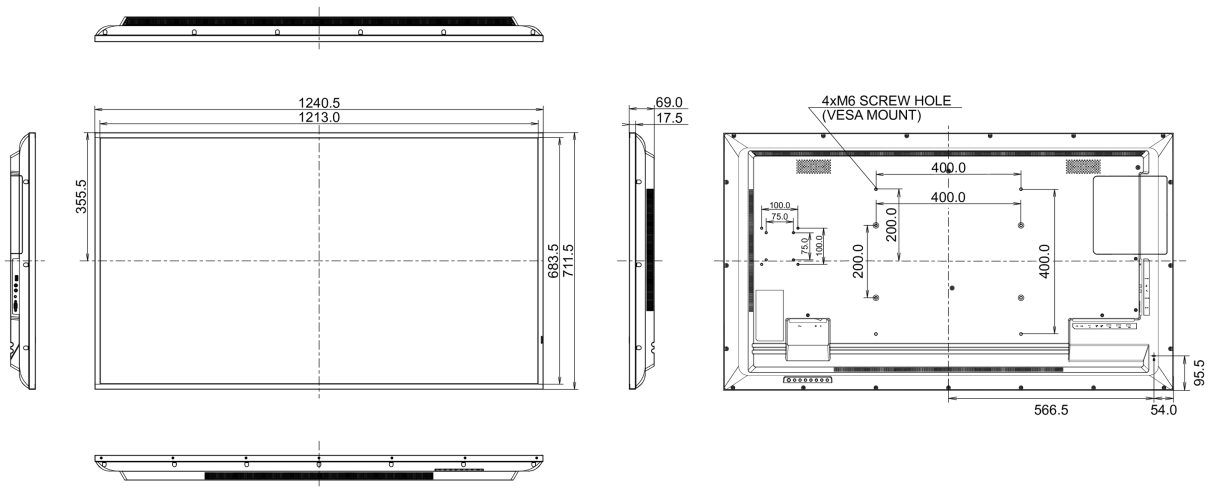

## 09 WYMIARY / WAGA

Wymiary produktu szer. x wys. x gł.	1240.5 x 711.5 x 69mm
Wymiary pudła szer. x wys. x gł.	1370 x 850 x 156mm
Waga (bez pudła)	14.7kg
Waga (z pudłem)	20.4kg
Kod EAN	4948570120956

*Wszystkie znaki towarowe zastrzeżone. Pomyłki i wprowadzanie zmian zastrzeżone. Specyfikacje produktów mogą ulec zmianie bez wcześniejszego zawiadomienia. Wszystkie monitory LCD iiyama są zgodne z normą ISO-9241-307:2008 określającą liczbę i rodzaj defektów matrycy.*