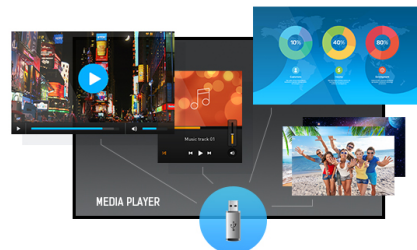

55" Professional Digital Signage display with 4K UHD resolution

Set in a slim bezel, the iiyama LE5541UHS is a professional digital signage display offering 18/7 operating time and landscape orientation.

The 4K UHD resolution (3840x2160) provides exceptional colour and image performance. With the built-in media player you can play your favourite music and show your most beautiful videos, photos and images directly on screen.

4K

Разрешение UHD (3840x2160), также известное как 4K, помещает в 4 раза больше информации, чем обычный экран Full HD. Благодаря высокому показателю DPI (количество точек на дюйм), такой экран воспроизводит необычайно четкое и контрастное изображение.

Media player

Play your favourite music and show your most beautiful videos, photos and images directly on screen from a flash drive or the internal memory with the built-in media player.

01 ХАРАКТЕРИСТИКИ ДИСПЛЕЯ