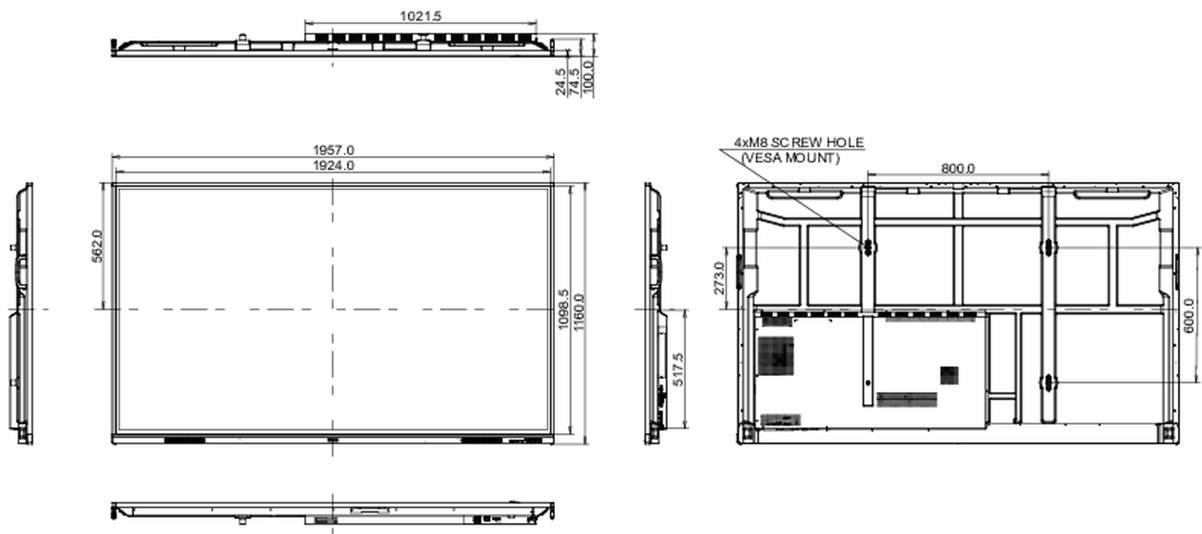

## 10 AFMETINGEN / GEWICHT

Product afmetingen B x H x D	1957 x 1160 x 100mm
Doos afmetingen B x H x D	2110 x 1283 x 225mm
Gewicht (zonder doos)	58.6kg
Gewicht (inclusief doos)	75.9kg
EAN code	4948570122967