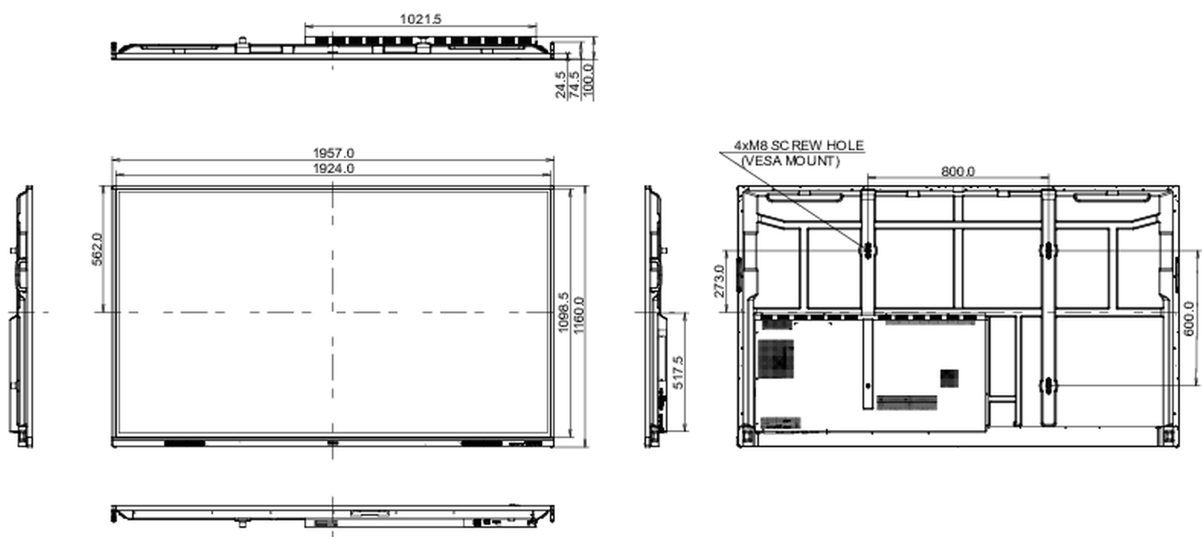

## 10 AFMETINGEN / GEWICHT

Product afmetingen B x H x D	1957 x 1160 x 100mm
Doos afmetingen B x H x D	2110 x 1283 x 225mm
Gewicht (zonder doos)	58.6kg
Gewicht (inclusief doos)	75.9kg
EAN code	4948570122967