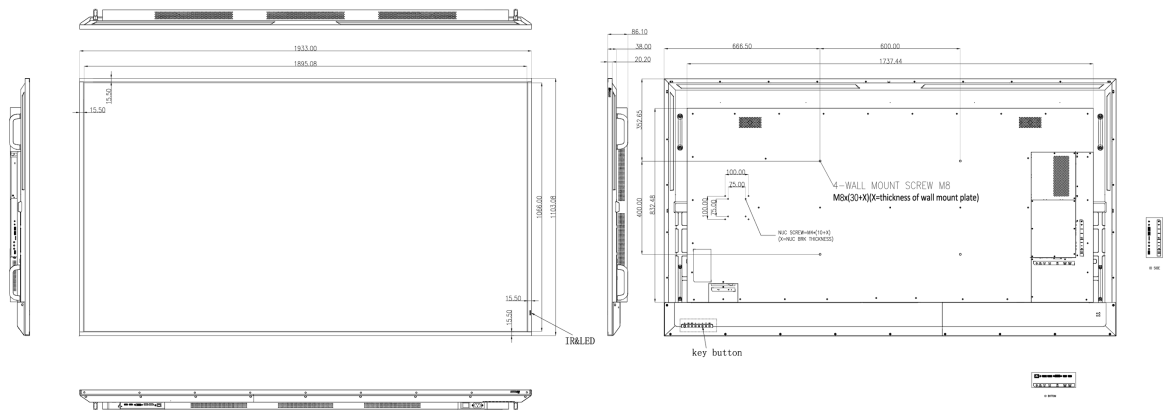

LH8654UHS-B1AG

All trademarks and registered trademarks acknowledged. E & O E. Specification subject to change without notice. All LCD's comply with ISO-9241-307:2008 in connection with pixel defects.

© IYAMA CORPORATION. ALL RIGHTS RESERVED