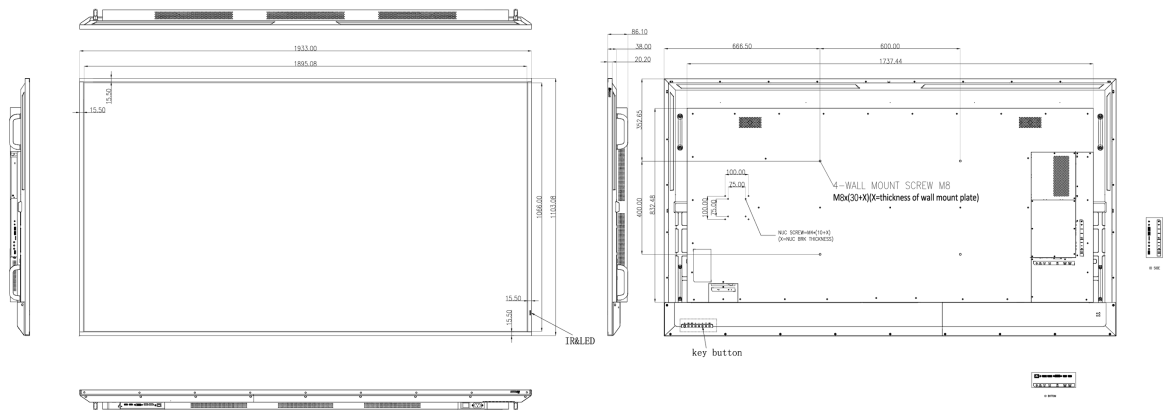

LH8654UHS-B1AG

Tutti i marchi e i marchi registrati citati. E & O E. Specifiche soggette a modifiche senza preavviso. Tutti i display LCD è conforme alla norma ISO-9241-307:2008 in connessione con difetti dei pixel.

© IIYAMA CORPORATION. ALL RIGHTS RESERVED