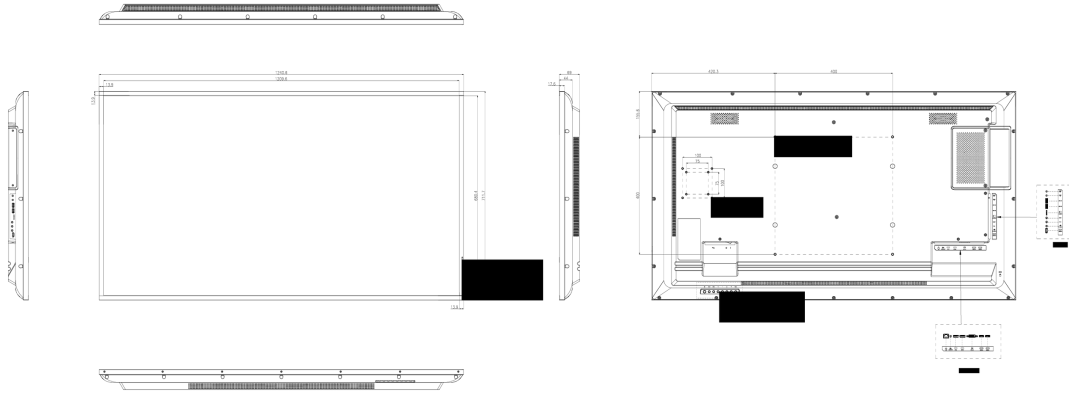

LH5554UHS-B1AG

Toutes les marques nommées sur ce site sont des marques déposées. iiyama ne pourra être tenu responsable d'éventuelles erreurs ou omissions contenues sur ce site. Tous les écrans LCD iiyama sont conformes à la norme ISO-9241-307:2008 pour ce qui concerne les défauts de pixel.

© IIYAMA CORPORATION. ALL RIGHTS RESERVED