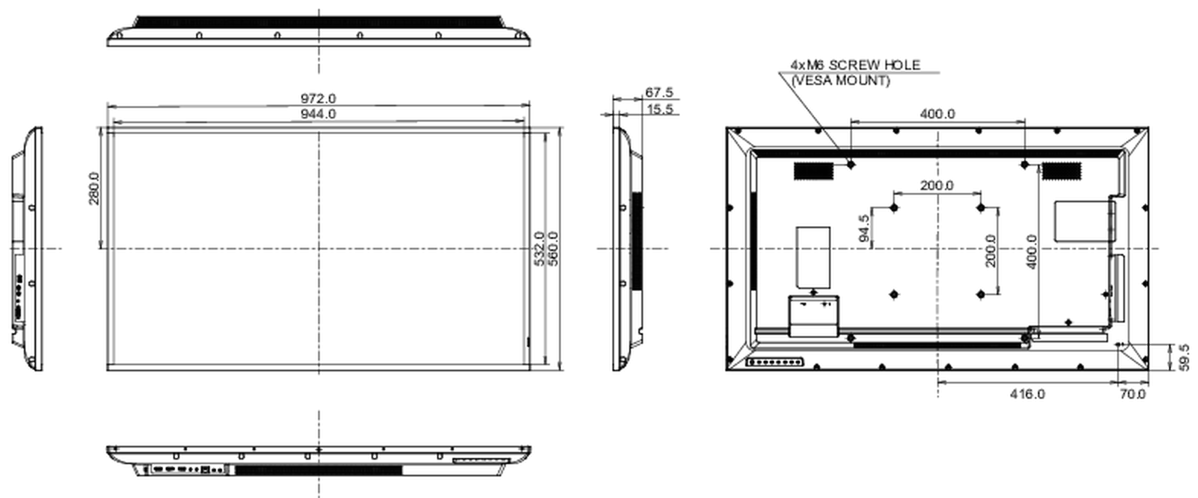

## 09 DIMENSIONS / POIDS

Dimensions produit L x H x P	972 x 560 x 67.5mm
Dimensions de la boîte L x H x P	1070 x 690 x 139mm
Poids (sans boîte)	8.8kg
Poids (avec boîte)	12.3kg
Code EAN	4948570120932

Toutes les marques nommées sur ce site sont des marques déposées. iiyama ne pourra être tenu responsable d'éventuelles erreurs ou omissions contenues sur ce site. Tous les écrans LCD iiyama sont conformes à la norme ISO-9241-307:2008 pour ce qui concerne les défauts de pixel.