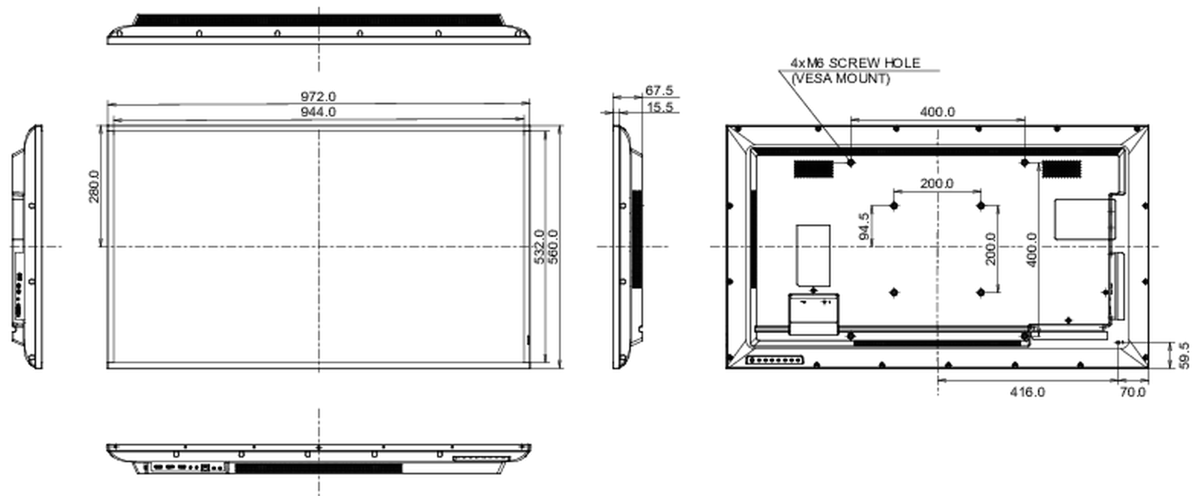

## 09 AFMETINGEN / GEWICHT

Product afmetingen B x H x D	972 x 560 x 67.5mm
Doos afmetingen B x H x D	1070 x 690 x 139mm
Gewicht (zonder doos)	8.8kg
Gewicht (inclusief doos)	12.3kg
EAN code	4948570120932