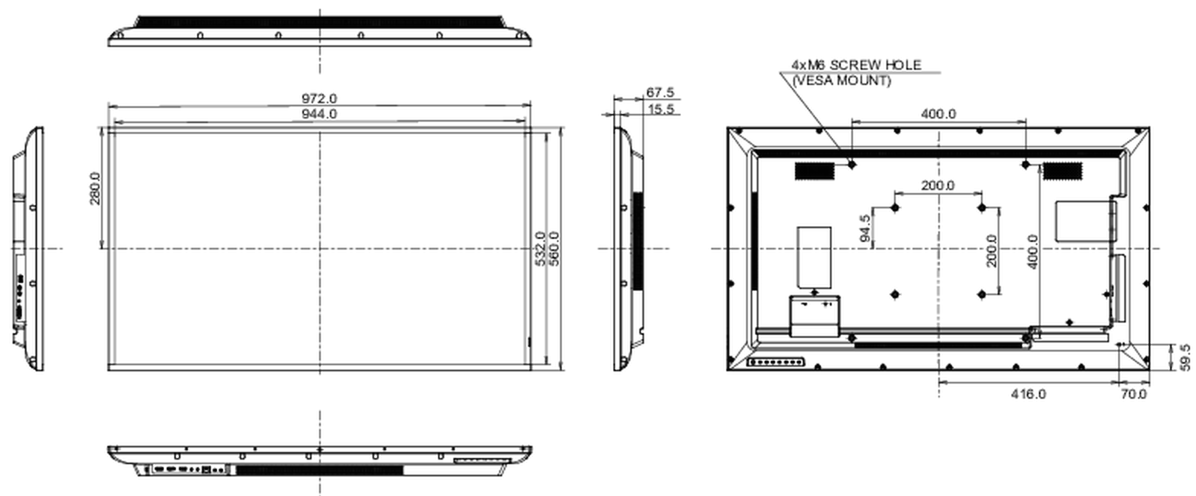

## 09 РАЗМЕР / ВЕС

Размер продукта Ш x В x Г	972 x 560 x 67.5мм
Размер коробки Ш x В x Г	1070 x 690 x 139мм
Вес (без упаковки)	8.8кг
Вес (с упаковкой)	12.3кг
EAN код	4948570120932

Все товарные знаки и торговые марки являются собственностью их владельцев и они защищены. Ошибки и изменения допускаются. Спецификации могут быть изменены без уведомления. Все LCD мониторы соответствуют стандарту ISO-9241-307:2008 по политике битых пикселей.