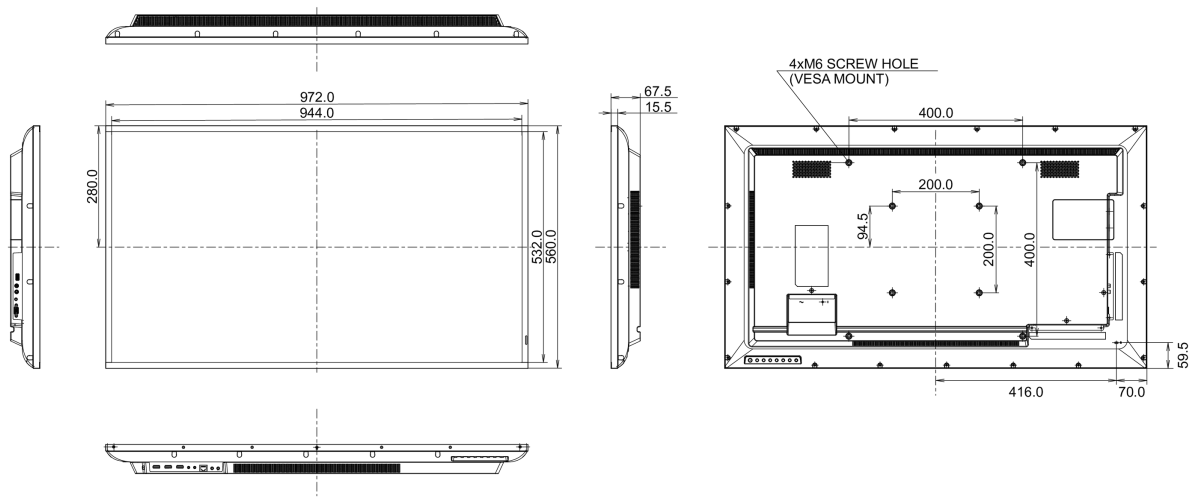

08 LEISTUNG

Vorschriften	CB, CE, TÜV-Bauart, EAC, RoHS support, ErP, WEEE, REACH
Energieeffizienzklasse (Regulation (EU) 2017/1369)	G
REACH SVHC	über 0.1% Blei enthalten

09 ABMESSUNGEN / GEWICHT

Produkt Abmessungen B x H x T	972 x 560 x 67.5mm
Verpackung Abmessungen B x H x T	1070 x 690 x 139mm
Gewicht (ohne Verpackung)	8.8kg
Gewicht (inkl Verpackung)	12.3kg
EAN code	4948570120932