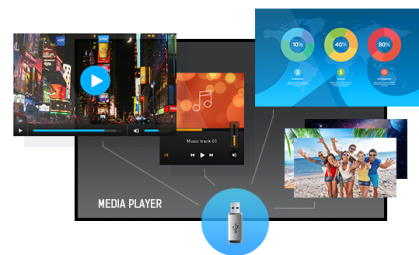

Ein professionelles 42.5“ (108 cm) Digital Signage Display mit 4K UHD Auflösung

Der LE4341UHS ist eine professionelle Display Lösung für den Digital Signage Bereich und bietet eine Betriebsdauer von 18 Stunden, 7 Tage in der Woche. Ein elegantes Design und ein schmaler Rahmen machen dieses Display sehr attraktiv für kreative Projekte.

Die 4K UHD (3840x2160) Auflösung sorgt für eine hervorragende Farb- und Bildeistung. Mit dem integrierten Media-Player können Sie Ihre Lieblingsmusik abspielen und Ihre schönsten Videos und Fotos direkt auf dem Bildschirm wiedergeben. Das Display bietet die Möglichkeit, Inhalte auch im Querformat zu zeigen

4K

Die 4K Auflösung mit 3840x2160 Bildpunkten bietet 4-mal mehr Platz als vergleichbare Full HD Displays, damit bieten sie eine riesige Arbeitsfläche auf dem Bildschirm. Aufgrund der hohen DPI (dots per inch) werden Bilder unglaublich scharf und klar dargestellt.

Media player

Spielen Sie Ihre Lieblingsmusik und schauen ihren schönsten Videos oder Bilder, direkt am Display von Ihrem USB-Stick oder nutzen Sie den integrierten Mediaplayer.

01 DISPLAY EIGENSCHAFTEN

Design	Thin bezel
Bilddiagonale	42.5", 108cm
Panel-Technologie	IPS, Haze 1%
Physikalische Auflösung	3840 x 2160 (8.3 megapixel 4K UHD)
Bildformat	16:9
Helligkeit	350 cd/m ²
Kontrastverhältnis	1200:1
Reaktionszeit (GTG)	8ms
Blickwinkel	horizontal/vertikal: horizontal°/vertical 178°, rechts/links: 0°/0°, nach oben/unten: 0°/0°
Farbunterstützung	1.07B 10bit (8bit + Hi-FRC) (NTSC 72%)
Horizontalfrequenz	30 - 83kHz
Arbeitsfläche H x B	941.2 x 529.4mm, 37.1 x 20.8"
Pixelabstand	0.245mm
Gehäusefarbe/art	schwarz, glänzend