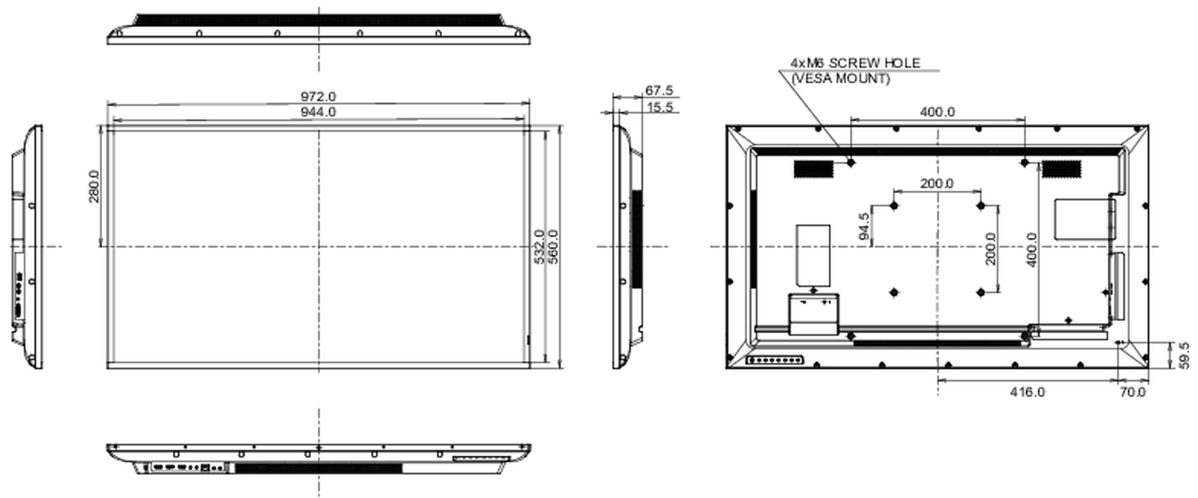

## 09 DIMENSIONES / PESO

Producto dimensiones W x H x D	972 x 560 x 67.5mm
Dimensiones de la caja (ancho x alto x fondo)	1070 x 690 x 139mm
Peso (sin caja)	8.8kg
Peso (con caja)	12.3kg
Código EAN	4948570120932