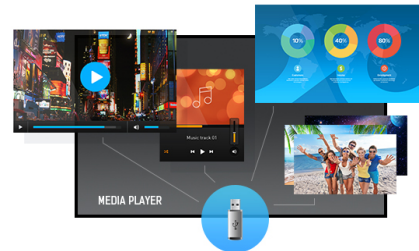

### Pantalla de cartelería digital profesional de 43" con resolución 4K UHD

Instalada en un bisel delgado, la iiyama LE4341UHS es una pantalla de señalización digital profesional que ofrece un tiempo de funcionamiento de 18/7 y orientación horizontal.

La resolución 4K UHD (3840x2160) proporciona un color y un rendimiento de imagen excepcionales. Con el reproductor multimedia integrado puedes reproducir tu música favorita y mostrar tus vídeos, fotos e imágenes más bonitos directamente en pantalla.

4K

La resolución UHD (3840x2160), más conocida como 4K, ofrece un área de visibilidad gigantesca con 4 veces más información y espacio de trabajo que una pantalla Full HD. Debido al alto DPI (puntos por pulgada), muestra una imagen increíblemente nítida.

Reproductor de medios

Reproduce tu música favorita y muestra tus vídeos, fotos e imágenes más hermosos directamente en la pantalla desde una unidad flash o memoria interna con el reproductor de medios incorporado.