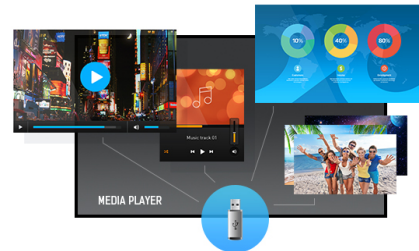

Moniteur professionnel pour l'affichage dynamique 43'' avec une résolution 4K UHD

Le LE4341UHS à cadre fin est un écran d'affichage numérique professionnel offrant une autonomie de 18/7 et une orientation paysage.

La résolution 4K UHD (3840x2160) offre des couleurs et des performances d'image exceptionnelles. Grâce au lecteur multimédia intégré, vous pouvez diffuser vos musiques préférées et montrer vos plus belles vidéos, photos et images directement à l'écran.

4K

La Résolution UHD (3840 x 2160), plus connu sous la dénomination 4K, vous offre une zone d'affichage gigantesque avec 4 fois plus d'espace d'information et de travail qu'un écran classique en Full HD. En raison de sa haute densité de points par pouce (DPI), il affichera des images incroyablement fines et pointues.

Lecteur multimédia

Jouez votre musique favorite et affichez vos plus belles vidéos, photos et images directement sur l'écran depuis une mémoire flash ou la mémoire interne avec le lecteur multimédia intégré.