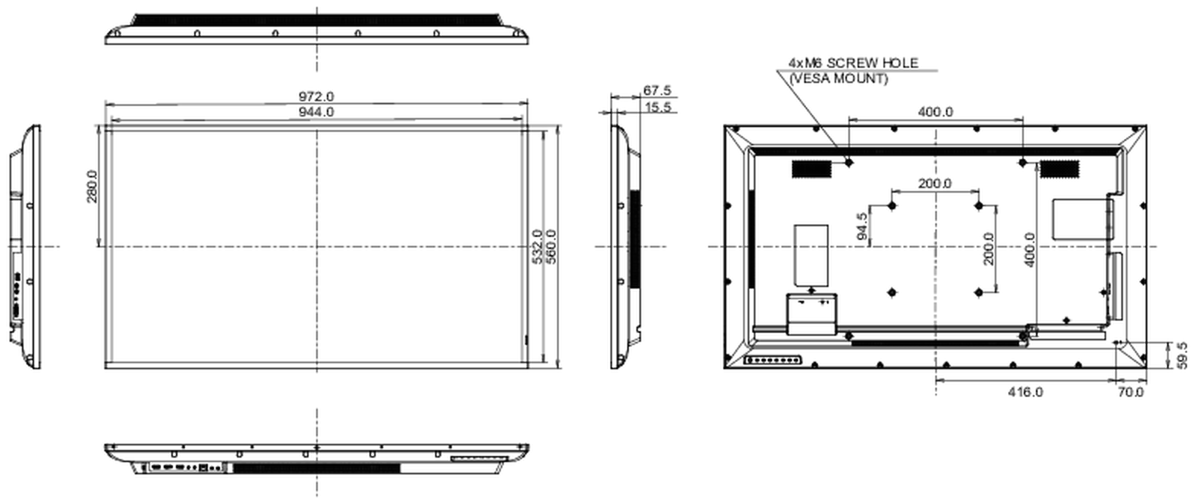

Dimensions produit L x H x P	972 x 560 x 67.5mm
Dimensions de la boîte L x H x P	1070 x 690 x 139mm
Poids (sans boîte)	8.8kg
Poids (avec boîte)	12.3kg
Code EAN	4948570120932

Toutes les marques nommées sur ce site sont des marques déposées. iiyama ne pourra être tenu responsable d'éventuelles erreurs ou omissions contenues sur ce site. Tous les écrans LCD iiyama sont conformes à la norme ISO-9241-307:2008 pour ce qui concerne les défauts de pixel.