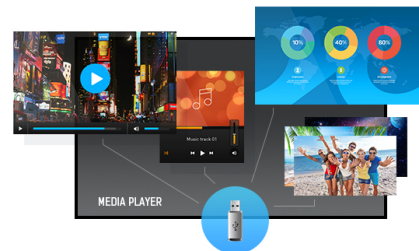

43" Professioneel Digital Signage scherm met 4K UHD resolutie

De iiyama LE4341UHS is een professioneel digital signage-scherm met slim bezel dat 18/7 bedrijfstijd en landscape oriëntatie biedt.

De 4K UHD-resolutie (3840x2160) zorgt voor uitzonderlijke kleur- en beeldprestaties. Met de ingebouwde mediaspeler kunt u uw favoriete muziek afspelen en de mooiste video's, foto's en afbeeldingen direct op het scherm laten zien.

4K

UHD resolutie (3840x2160), beter bekend als 4K, biedt een gigantische kijkveld met 4 keer meer informatie en werkruimte dan een Full HD-scherm. De hoge DPI (dots per inch) garandeert een ongelooflijk scherp en helder beeld.

Media player

Speel je favoriete muziek af en laat je mooiste video's, foto's en afbeeldingen direct op het scherm zien door middel van de ingebouwde mediaplayer vanaf een flashstation of het interne geheugen.

01 PANEEL EIGENSCHAPPEN

Design	Thin bezel
Beelddiagonaal	42.5", 108cm
Paneel	IPS, haze 1%
Resolutie	3840 x 2160 (8.3 megapixel 4K UHD)
Beeldverhouding	16:9
Paneel helderheid	350 cd/m ²
Statisch contrast	1200:1
Reactietijd (GTG)	8ms
Inkijkhoek	horizontaal/verticaal: horizontal ^o /vertical 178 ^o , rechts/links: 0 ^o /0 ^o , naar boven/onderen: 0 ^o /0 ^o
Kleurondersteuning	1.07B 10bit (8bit + Hi-FRC) (NTSC 72%)
Horizontale frequentie	30 - 83kHz
Zichtbaar formaat	941.2 x 529.4mm, 37.1 x 20.8"
Pixel pitch	0.245mm
Kleur behuizing en afwerking	zwart, glans