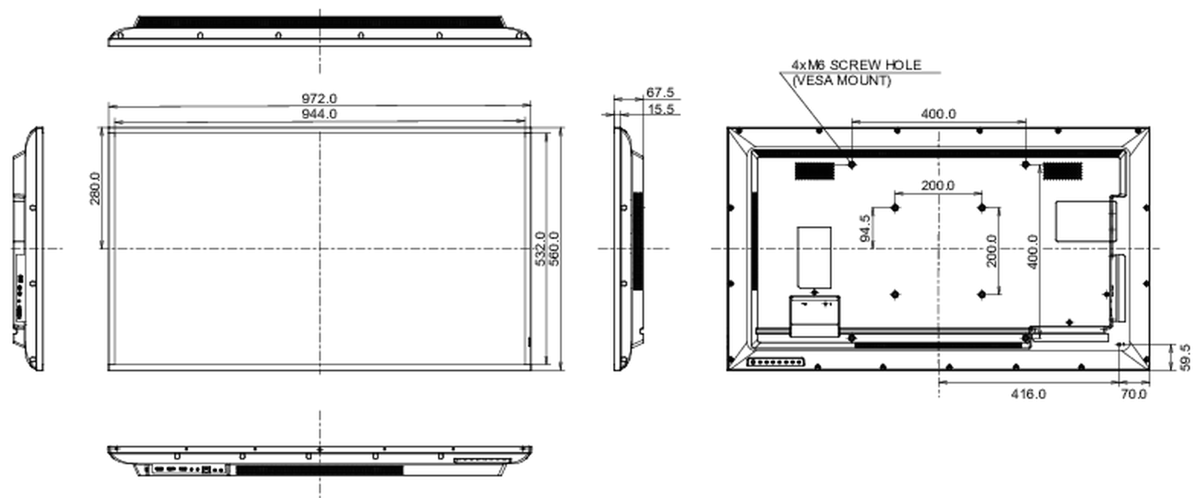

08 DUURZAAMHEID

Richtlijnen	CB, CE, TÜV-Bauart, EAC, RoHS support, ErP, WEEE, REACH
Energie efficiëntie klasse (Regulation (EU) 2017/1369)	G
REACH SVHC	meer dan 0.1%: Lood

09 AFMETINGEN / GEWICHT

Product afmetingen B x H x D	972 x 560 x 67.5mm
Doos afmetingen B x H x D	1070 x 690 x 139mm
Gewicht (zonder doos)	8.8kg
Gewicht (inclusief doos)	12.3kg
EAN code	4948570120932