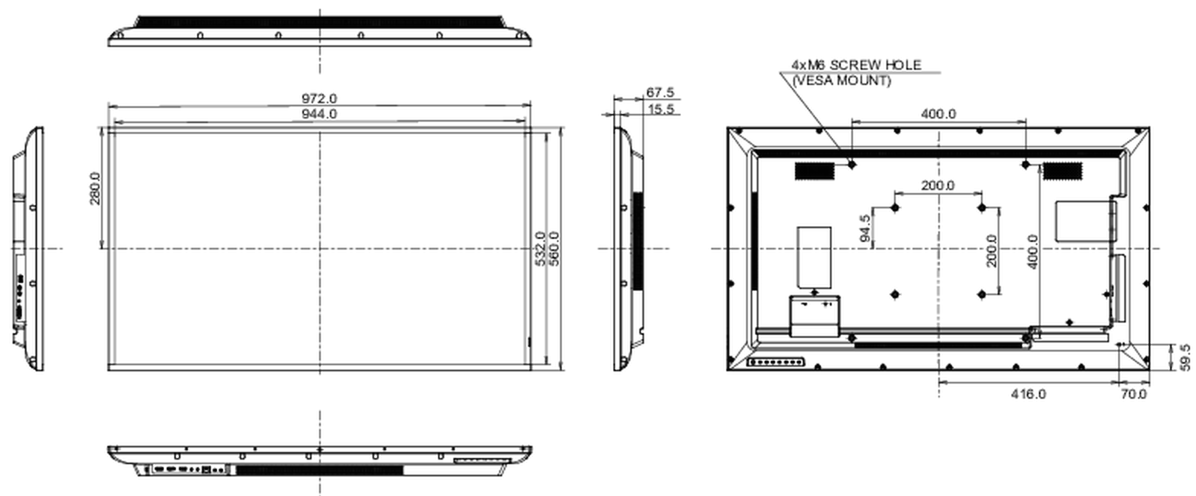

08 СТАНДАРТЫ

Сертификаты	CB, CE, TÜV-Bauart, EAC, RoHS support, ErP, WEEE, REACH
REACH SVHC	свинца, превышает 0.1%

09 РАЗМЕР / ВЕС

Размер продукта Ш x В x Г	972 x 560 x 67.5мм
Размер коробки Ш x В x Г	1070 x 690 x 139мм
Вес (без упаковки)	8.8кг
Вес (с упаковкой)	12.3кг
EAN код	4948570120932