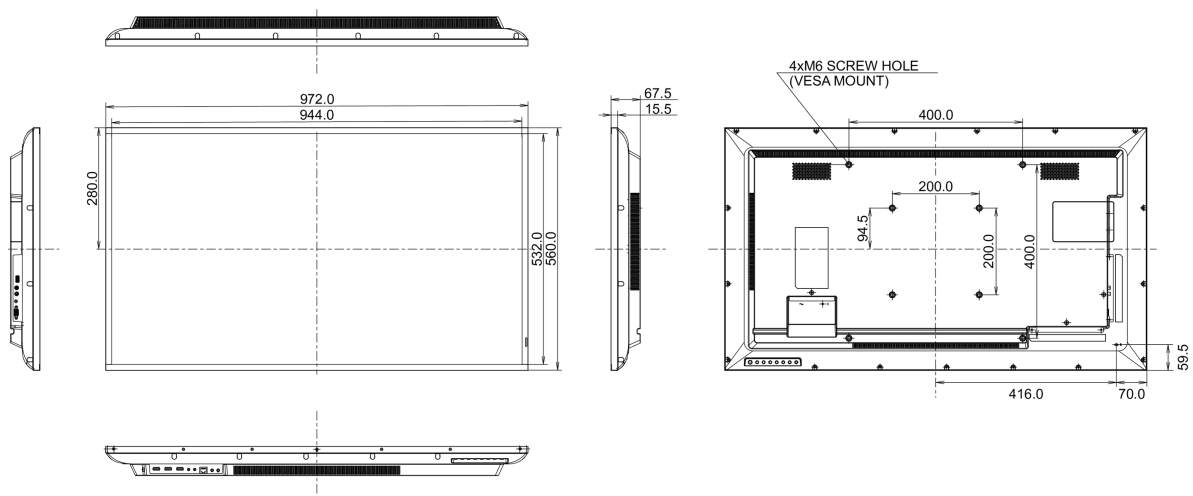

## 09 РАЗМЕР / ВЕС

Размер продукта Ш x В x Г	972 x 560 x 67.5мм
Размер коробки Ш x В x Г	1070 x 690 x 139мм
Вес (без упаковки)	8.8кг
Вес (с упаковкой)	12.3кг
EAN код	4948570120932

Все товарные знаки и торговые марки являются собственностью их владельцев и они защищены. Ошибки и изменения допускаются. Спецификации могут быть изменены без уведомления. Все LCD мониторы соответствуют стандарту ISO-9241-307:2008 по политике битых пикселей.