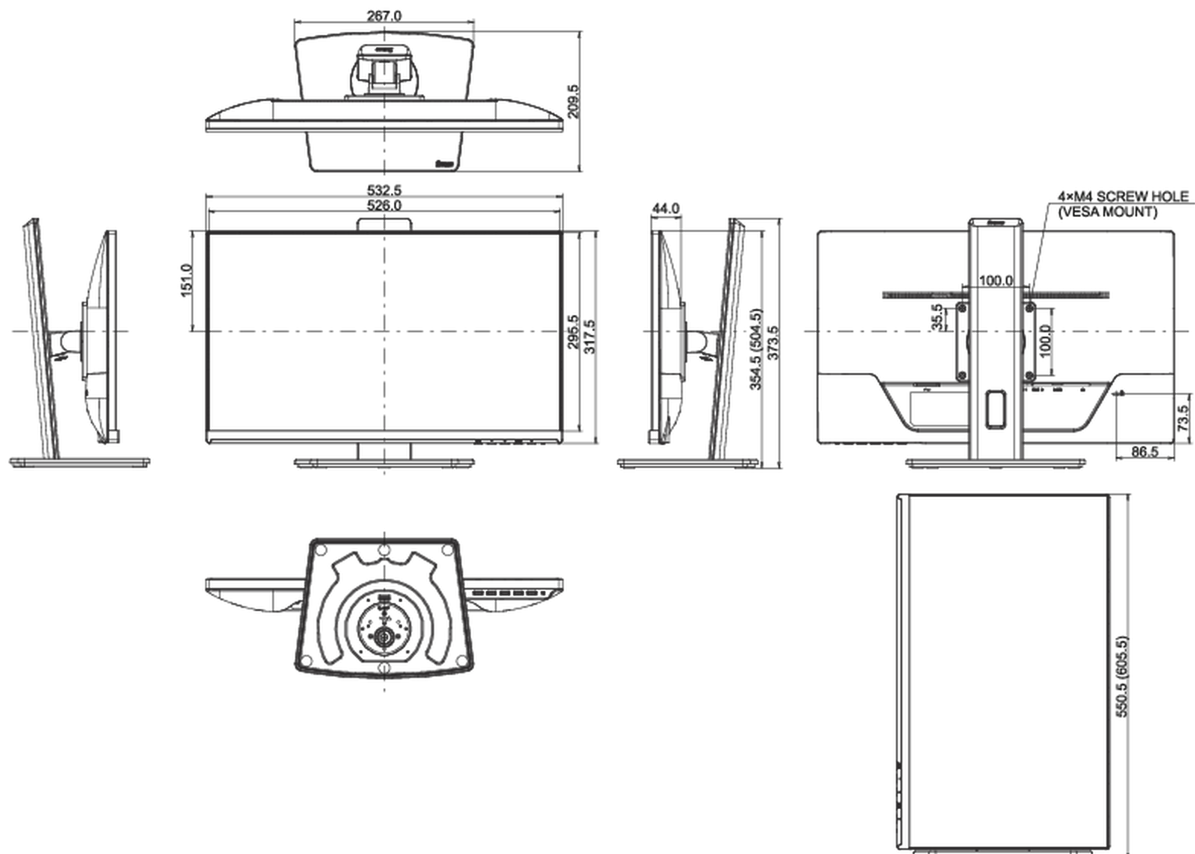

04 MECHANISME

Positieaanpassingen	hoogte, draaien, kantelen, pivot (rotatie aan beide zijden)
Hoogte-instelling	150mm
Rotatie	90°
Draaibare voet	90°; 45° links; 45° rechts
Kantelhoek	23° omhoog; 5° omlaag
VESA montage	100 x 100mm

E

REACH SVHC

meer dan 0.1%: Lood

08 AFMETINGEN / GEWICHT

Product afmetingen B x H x D

532.5 x 354.5 (504.5) x 209.5mm

Doos afmetingen B x H x D

615 x 418 x 160mm

Gewicht (zonder doos)

5.1kg

Gewicht (inclusief doos)

6kg

EAN code

4948570121434

Alle handelsmerken zijn geregistreerd. Gegevens onder voorbehoud van zetfouten. Specificaties kunnen vooraf en zonder opgaa van reden gewijzigd worden. Alle LCD-panels vallen onder ISO-9241-307:2008 inzake pixelfouten.