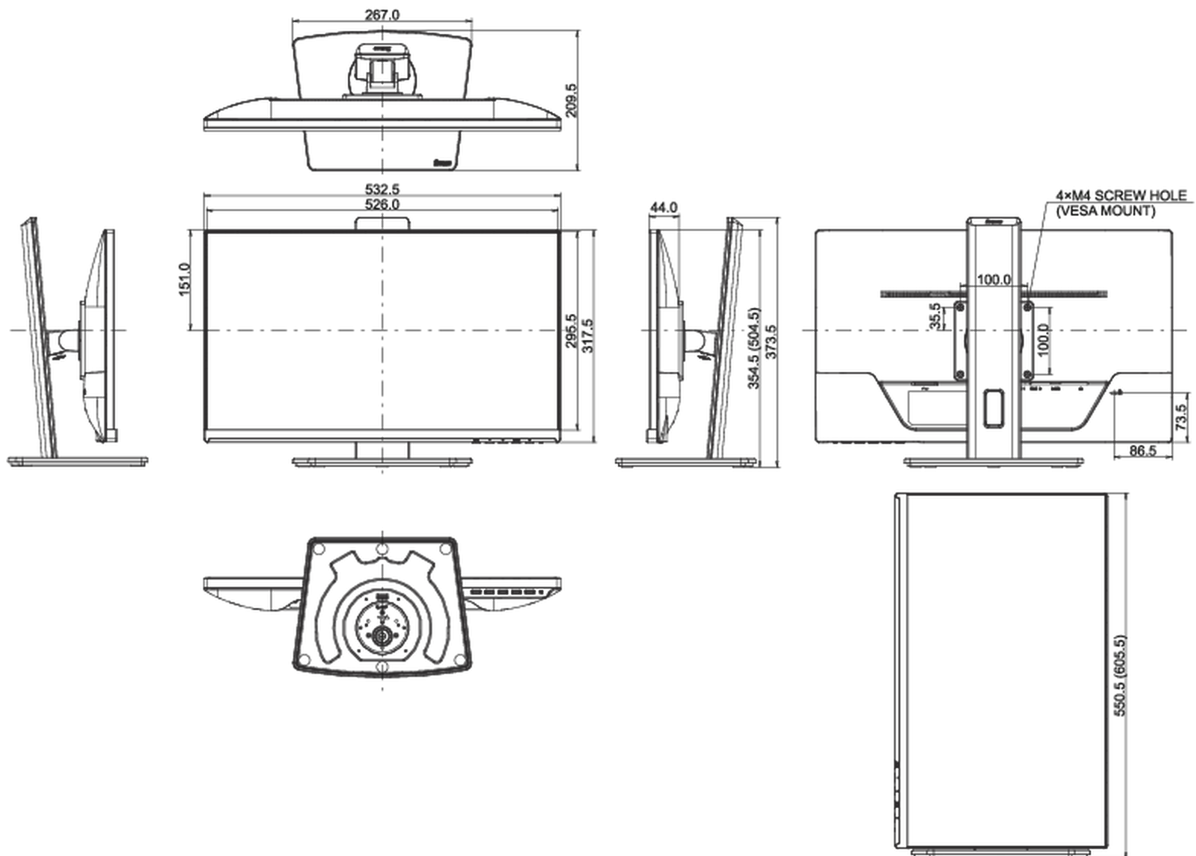

Kábelek

áramellátás, HDMI

Egyéb

gyors üzembe helyezési útmutató, biztonsági útmutató

06 ENERGIAGAZDÁLKODÁS

Tápegység

belső

Áramellátás

AC 100 - 240V, 50/60Hz

Energiafogyasztás

24W jellemző, 0.45W készenlét, 0.3W kikapcsolva

Áramfogyasztás

0.45W készenlét

07 FENNTARTHATÓSÁG

Előírások

CE, TÜV-Bauart, EAC, VCCI-B, RoHS támogatás, ErP, WEEE, HATÓTÁVOLSÁG, UKCA

Energiahatékonysági osztály ((EU) 2017/1369 rendelet)

E

REACH SVHC

0,1% felett: Vezet

08 MÉRETEK / SÚLY

Termék méretei Sz x H x M

532.5 x 354.5 (504.5) x 209.5mm

Doboz méretei Sz x H x M

615 x 418 x 160mm

Súly (doboz nélkül)

5.1kg

Súly (dobozzal)

6kg

EAN kód

4948570121434