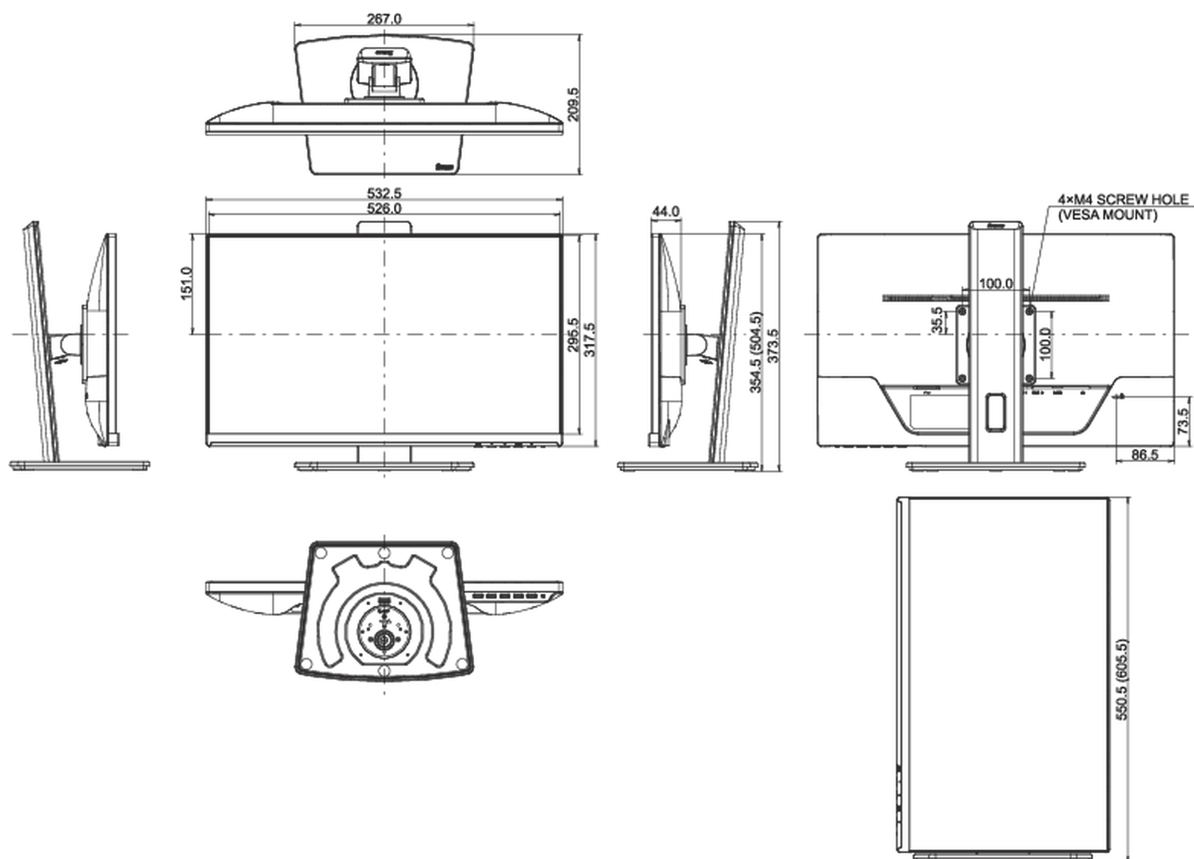

Ostalo

kratko uputstvo, bezbednosni vodič

06 UPRAVLJANJE NAPAJANJEM

Napajanje

interna

Potrošnja energije

% 1W tipično, 0.45W stand by, 0.3W isključen

07 ODRŽIVOST

Propisi

CE, TÜV-Bauart, EAC, VCCI-B, RoHS podrška, ErP, WEEE, REACH, UKCA

Klasa energetske efikasnosti (Regulation (EU) 2017/1369)

E

REACH SVHC

iznad 0.1%: Olova

08 DIMENZIJE / TEŽINA

Dimenzije proizvoda Š x V x D

532.5 x 354.5 (504.5) x 209.5mm

Dimenzije kutije Š x V x D

615 x 418 x 160mm

Težina (bez kutije)

5.1kg

Težina (sa kutijom)

6kg

EAN kod

4948570121434

All trademarks and registered trademarks acknowledged. E & O E. Specification subject to change without notice. All LCD's comply with ISO-9241-307:2008 in connection with pixel defects.