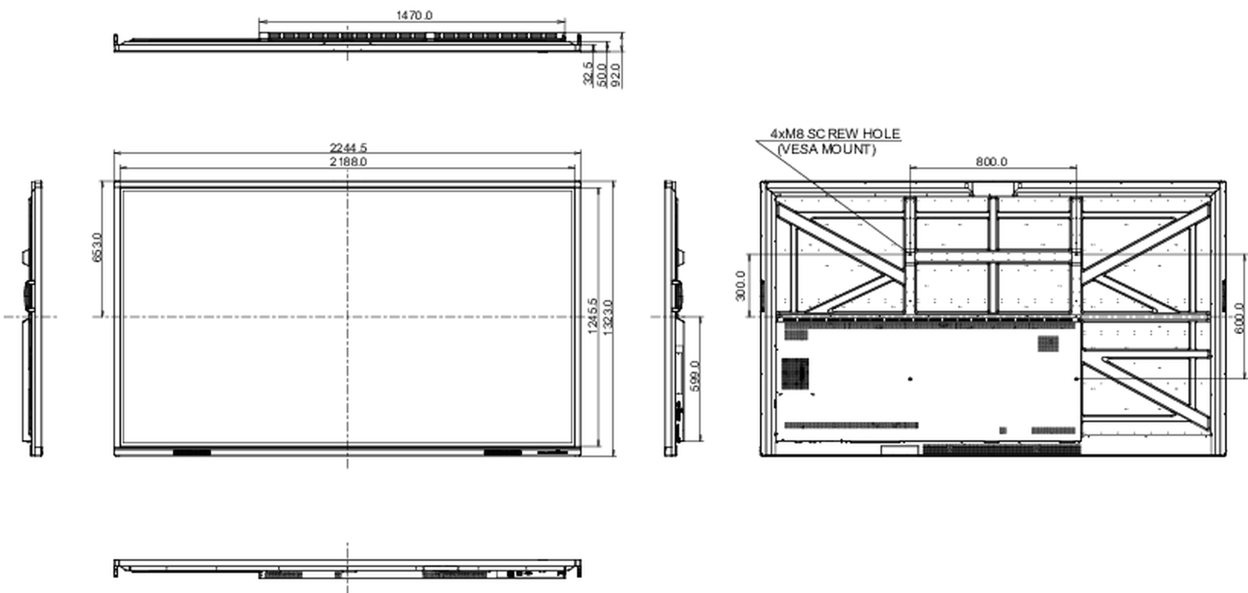

Áramfogyasztás

0.5W készenlét

09 FENNTARTHATÓSÁG

Előírások

CB, CE, TÜV-Bauart, EAC, RoHS támogatás, ErP, WEEE, HATÓTÁVOLSÁG (RoHS)

REACH SVHC

0,1% felett: Vezet

10 MÉRETEK / SÚLY

Termék méretei Sz x H x M

2245 x 1323 x 92mm

Doboz méretei Sz x H x M

2406 x 1474 x 280mm

Súly (doboz nélkül)

98.5kg

Súly (dobozzal)

128.1kg

EAN kód

4948570122875

All trademarks and registered trademarks acknowledged. E & O E. Specification subject to change without notice. All LCD's comply with ISO-9241-307:2008 in connection with pixel defects.

© IYAMA CORPORATION. ALL RIGHTS RESERVED