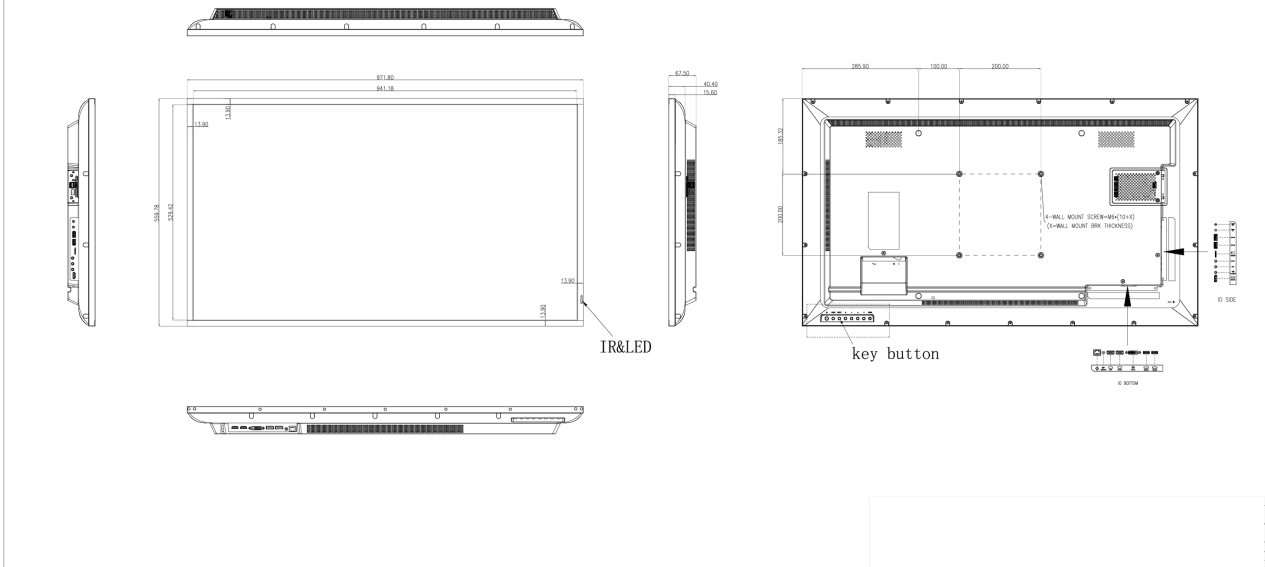

LH4354UHS-B1AG

Toutes les marques nommées sur ce site sont des marques déposées. iiyama ne pourra être tenu responsable d'éventuelles erreurs ou omissions contenues sur ce site. Tous les écrans LCD iiyama sont conformes à la norme ISO-9241-307:2008 pour ce qui concerne les défauts de pixel.

© IYAMA CORPORATION. ALL RIGHTS RESERVED