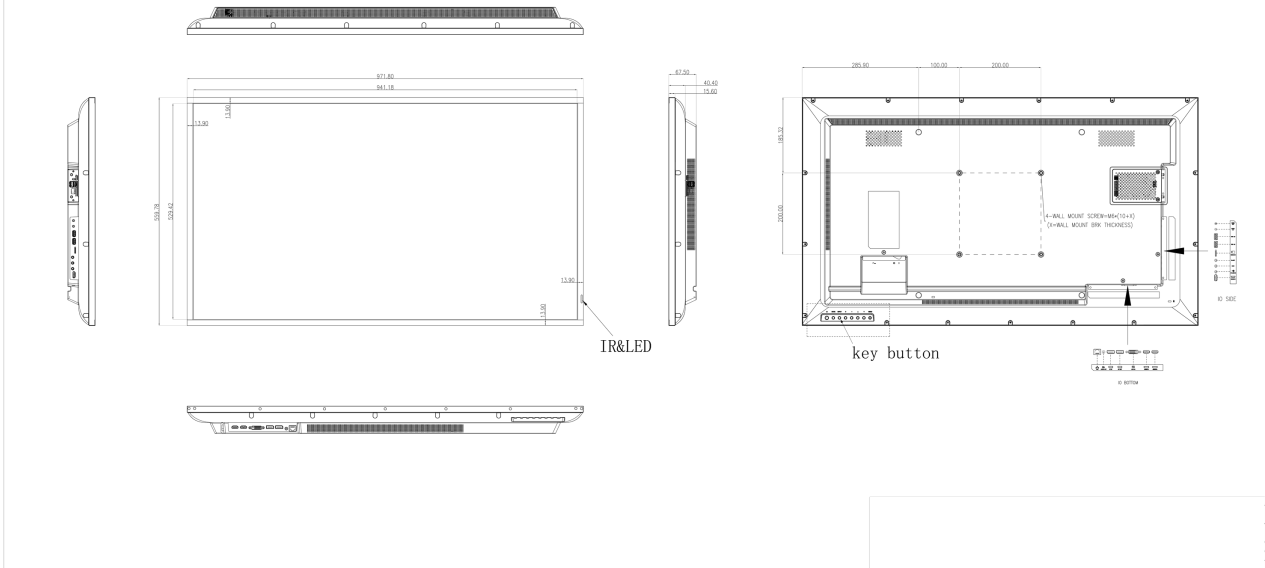

Certifications

CB, CE, TÜV-Bauart, EAC, RoHS support, ErP, WEEE, REACH

Classe d'efficacité énergétique (Regulation (EU) 2017/1369)

G

09 DIMENSIONS / POIDS

Dimensions produit L x H x P

972 x 560 x 67.5mm

Dimensions de la boîte L x H x P

1070 x 690 x 139mm

Poids (sans boîte)

9.1kg

Poids (avec boîte)

18.6kg

Code EAN

4948570120970

LH4354UHS-B1AG