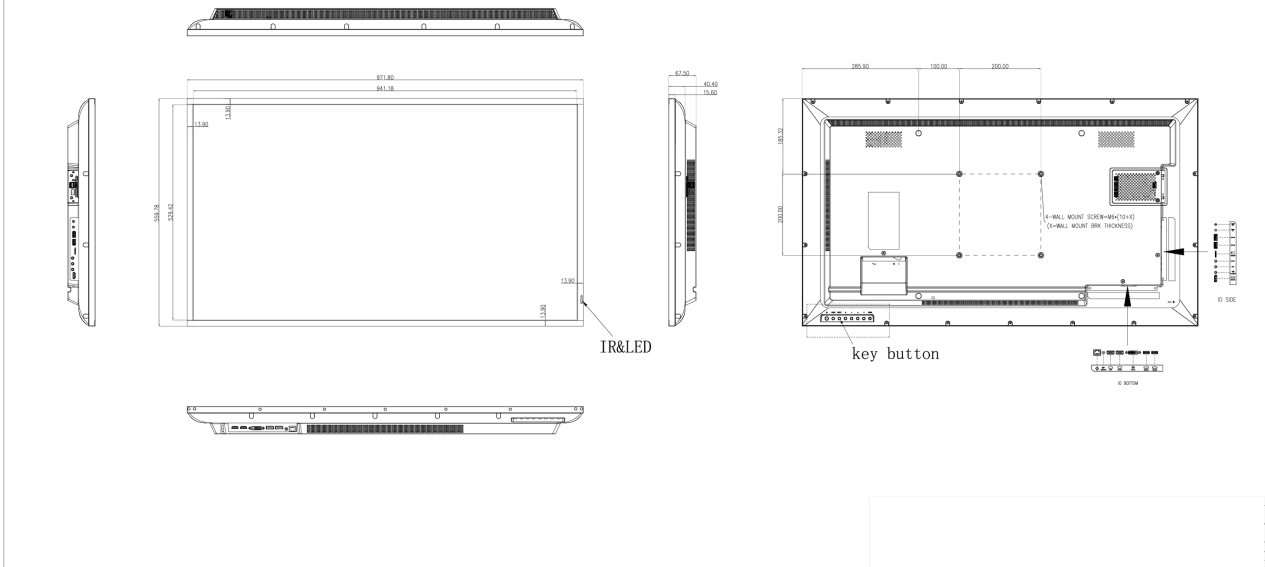

LH4354UHS-B1AG

Tutti i marchi e i marchi registrati citati. E & O E. Specifiche soggette a modifiche senza preavviso. Tutti i display LCD è conforme alla norma ISO-9241-307:2008 in connessione con difetti dei pixel.

© IYAMA CORPORATION. ALL RIGHTS RESERVED