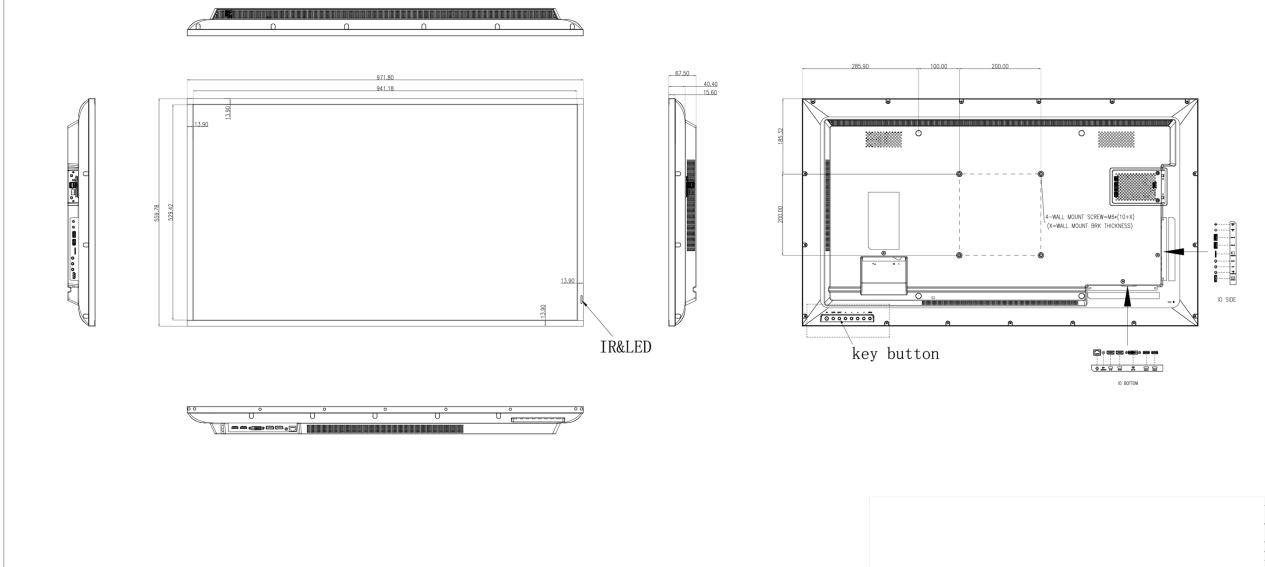

LH4354UHS-B1AG

Все товарные знаки и торговые марки являются собственностью их владельцев и они защищены. Ошибки и изменения допускаются. Спецификации могут быть изменены без уведомления. Все LCD мониторы соответствуют стандарту ISO-9241-307:2008 по политике битых пикселей.

© IYAMA CORPORATION. ALL RIGHTS RESERVED