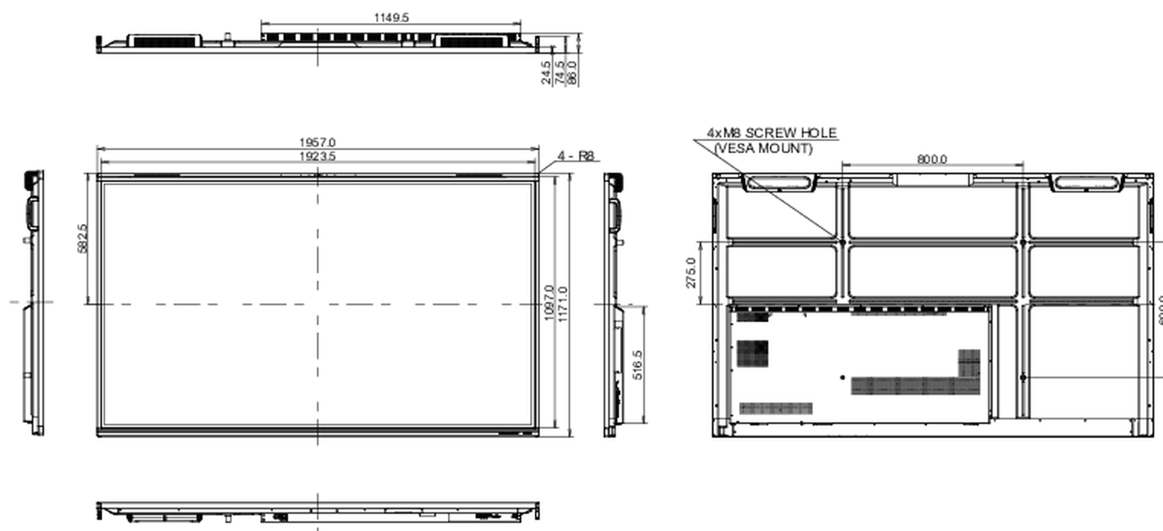

REACH SVHC nad 0.1% olova

10 ROZMĚRY / HMOTNOST

Rozměry výrobku Š x V x D 1957 x 1171 x 86mm

Rozměry balení Š x V x D 2110 x 1291 x 225mm

Váha (bez balení) 63.6kg

Váha (s balením) 80.2kg

EAN code 4948570122042