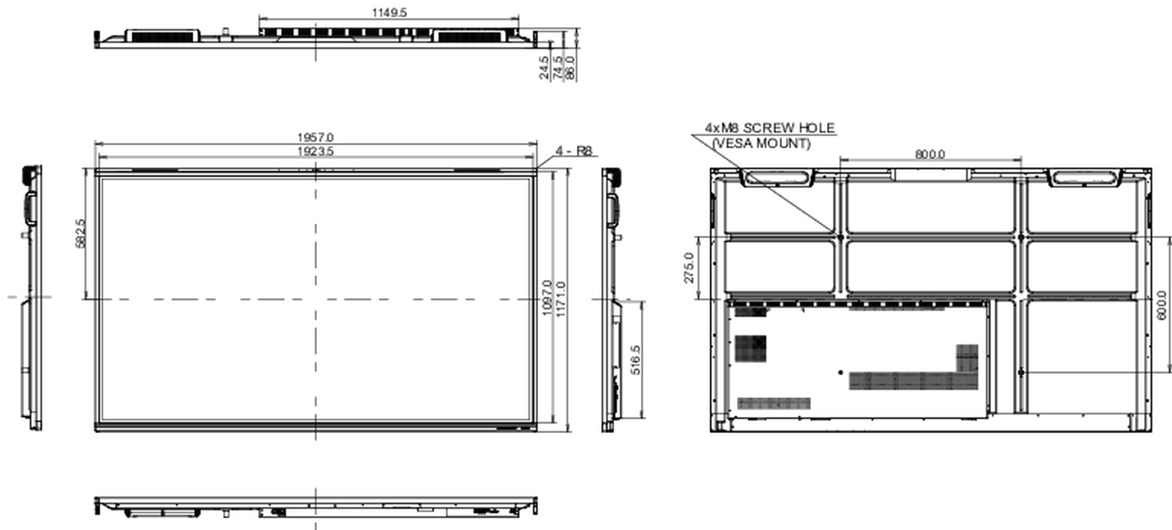

09 FENNTARTHATÓSÁG

Előírások	CB, CE, TÜV-Bauart, EAC, RoHS támogatás, ErP, WEEE, HATÓTÁVOLSÁG (RoHS)
REACH SVHC	0,1% felett: Vezet

10 MÉRETEK / SÚLY

Termék méretei Sz x H x M	1957 x 1171 x 86mm
Doboz méretei Sz x H x M	2110 x 1291 x 225mm
Súly (doboz nélkül)	63.6kg
Súly (dobozzal)	80.2kg
EAN kód	4948570122042