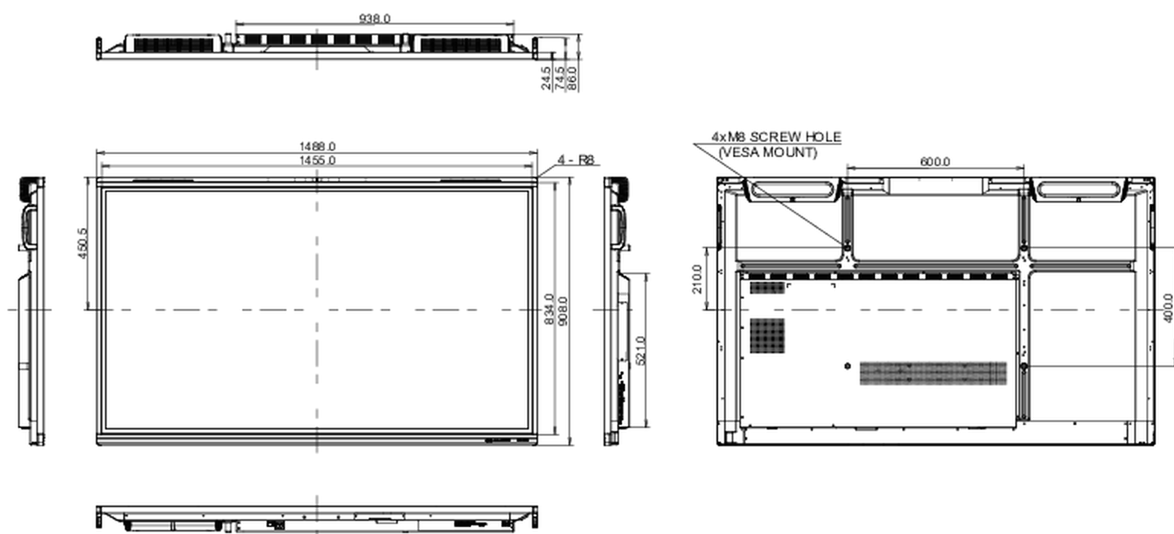

## 10 РАЗМЕР / ВЕС

Размер продукта Ш x В x Г	1488 x 908 x 86мм
Размер коробки Ш x В x Г	1628 x 1005 x 208мм
Вес (без упаковки)	39кг
Вес (с упаковкой)	48.3кг
EAN код	4948570122028

Все товарные знаки и торговые марки являются собственностью их владельцев и они защищены. Ошибки и изменения допускаются. Спецификации могут быть изменены без уведомления. Все LCD мониторы соответствуют стандарту ISO-9241-307:2008 по политике битых пикселей.