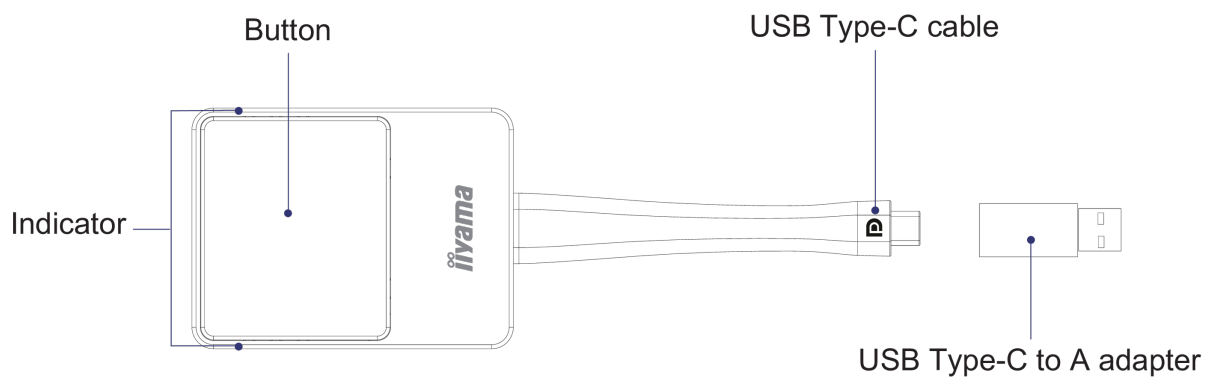

02 SPECIFIKACE

Barva	stříbrná, černá
Software	Connects with EShare app version 7.3 and higher.

WP D002C

03 POWER-MANAGEMENT

Napájecí zdroj:	externí
Odběr energie:	4.5W typisch

04 UDRŽITELNOST

Předpisy	CE, RoHS support, WEEE, REACH
----------	-------------------------------

05 ROZMĚRY / HMOTNOST

Rozměry výrobku Š x V x D	57 x 175 x 17mm
Rozměry balení Š x V x D	100 x 123 x 33mm
Váha (bez balení)	0.81kg
Váha (s balením)	0.217kg
EAN code	4948570032891

WP D002C

06 ENVIRONMENTAL CONDITIONS