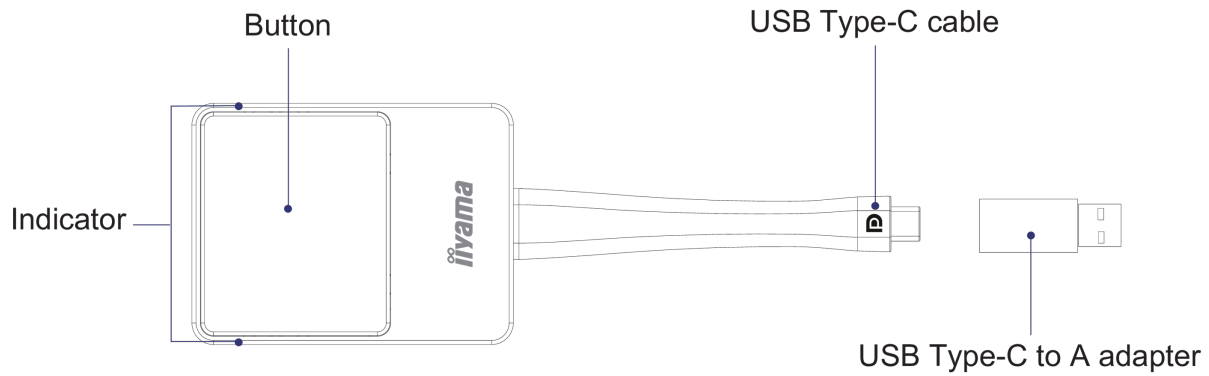

WP D002C

03 ENERGIAGAZDÁLKODÁS

Tápegység

külső

Energiafogyasztás

4.5W jellemző

04 FENNTARTHATÓSÁG

Előírások

CE, RoHS támogatás, WEEE, HATÓTÁVOLSÁG

05 MÉRETEK / SÚLY

Termék méretei Sz x H x M

57 x 175 x 17mm

Doboz méretei Sz x H x M

100 x 123 x 33mm

Súly (doboz nélkül)

0.81kg

Súly (dobozzal)

0.217kg

EAN kód

4948570032891

WP D002C