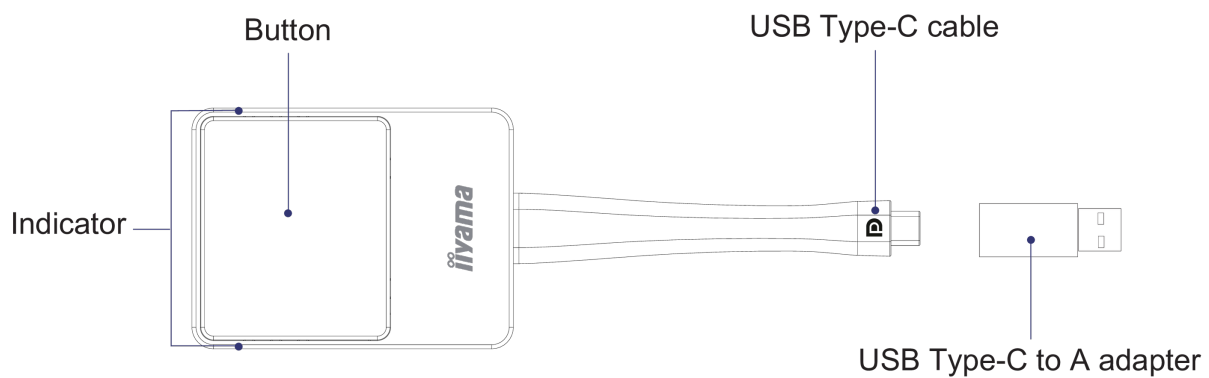

WP D002C

03 ENERGIAGAZDÁLKODÁS

Tápegység

külső

Energiafogyasztás

4.5W jellemző

04 FENNTARTHATÓSÁG

Előírások

CE, RoHS támogatás, WEEE, HATÓTÁVOLSÁG

05 MÉRETEK / SÚLY

Termék méretei Sz x H x M

57 x 175 x 17mm

Doboz méretei Sz x H x M

100 x 123 x 33mm

Súly (doboz nélkül)

0.81kg

Súly (dobozzal)

0.217kg

EAN kód

4948570032891

WP D002C