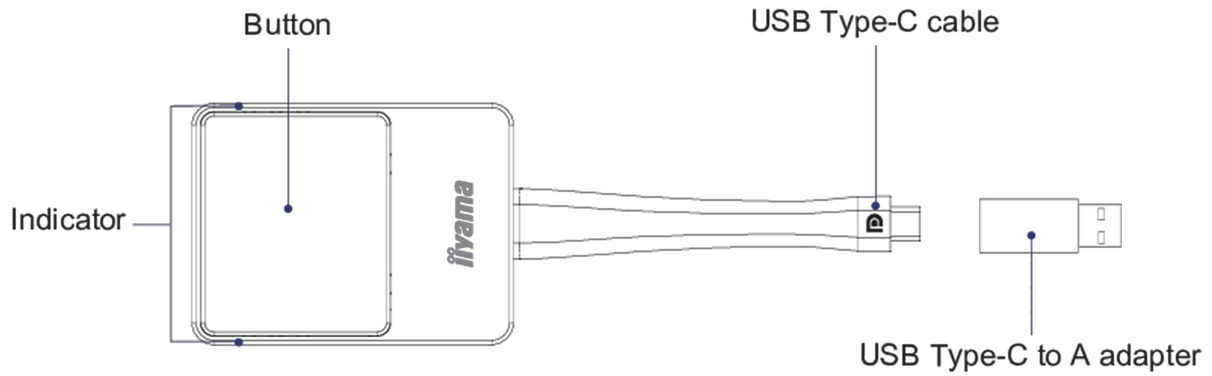

WP D002C

03 POWER-MANAGEMENT

Voeding	extern
Energieverbruik	4.5W typisch

04 DUURZAAMHEID

Richtlijnen	CE, RoHS support, WEEE, REACH

05 AFMETINGEN / GEWICHT

Product afmetingen B x H x D	57 x 175 x 17mm
Doos afmetingen B x H x D	100 x 123 x 33mm
Gewicht (zonder doos)	0.81kg
Gewicht (inclusief doos)	0.217kg
EAN code	4948570032891

WP D002C