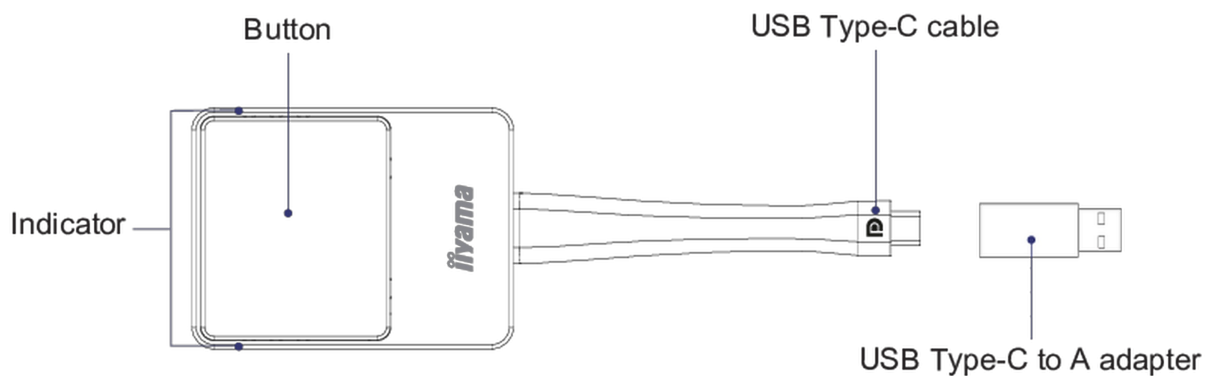

WP D002C

03 POWER-MANAGEMENT

Voeding	extern
Energieverbruik	4.5W typisch

04 DUURZAAMHEID

Richtlijnen	CE, RoHS support, WEEE, REACH

05 AFMETINGEN / GEWICHT

Product afmetingen B x H x D	57 x 175 x 17mm
Doos afmetingen B x H x D	100 x 123 x 33mm
Gewicht (zonder doos)	0.81kg
Gewicht (inclusief doos)	0.217kg
EAN code	4948570032891

WP D002C