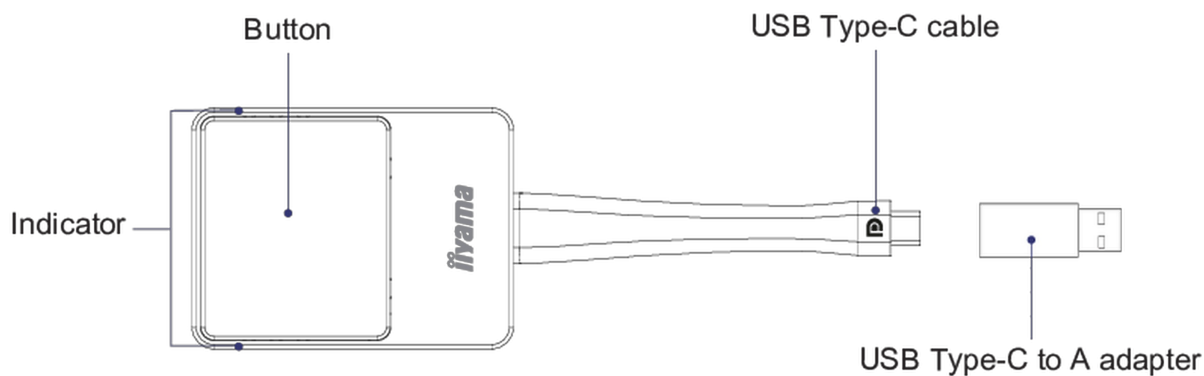

Aby korzystać z adaptera, należy go sparować z odbiornikiem Android. Dołączony adapter USB-C do A może być użyty, jeśli odbiornik Android nie posiada złącza typu USB-C.

01 URZĄDZENIE

Obsługiwane platformy	Windows, MAC, Chrome, dowolny system operacyjny obsługujący Type-C
DisplayPort Out	x1 (1.2, complies with HDCP)
Audio	stereo, jakość dźwięku 16 bitów 48kHz
Liczba klatek na sekundę	do 60 fps w zależności od środowiska (FHD) i 30 fps dla 4K
Rozdzielczość wyjściowa	720x480, 720x576, 1280x720, 1920x1080(1080P), 3840x2160@30Hz
Funkcje	W zestawie: Adapter USB typ-C do A (do parowania urządzeń)
Rozdzielczość wejściowa	Video: 480p, 576p, 720p, 1080p
Bezprzewodowy	IEEE 802.11n, 5GHz
Szybkość transmisji bezprzewodowej	do 300Mbps
Protokół uwierzytelnienia	WPA2 (WPA2-PSK (Pre-Shared key) / WPA2-Enterprise)
Bezpieczeństwo (szyfrowanie)	WPA2
Zasięg	20 m max.

02 SPECYFIKACJA

Kolor	srebrna, czarny
Software	Connects with EShare app version 7.3 and higher.

WP D002C

03 ZARZĄDZANIE ENERGIĄ

Zasilacz	zewnętrzny
Zużycie energii	4.5W typowo

04 ZRÓWNOWAŻONY ROZWÓJ

Certyfikaty	CE, RoHS support, WEEE, REACH
-------------	-------------------------------

05 WYMIARY / WAGA

Wymiary produktu szer. x wys. x gł.	57 x 175 x 17mm
Wymiary pudła szer. x wys. x gł.	100 x 123 x 33mm
Waga (bez pudła)	0.81kg
Waga (z pudłem)	0.217kg
Kod EAN	4948570032891

WP D002C

06 WARUNKI ŚRODOWISKOWE