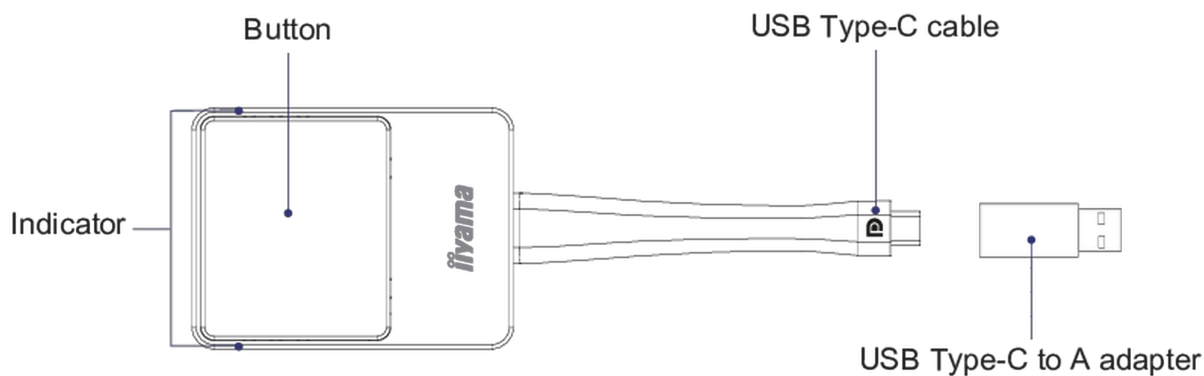

WP D002C

03 POWER-MANAGEMENT

Блок питания	внешний
Потребляемая мощность	4.5W стандарт

04 СТАНДАРТЫ

Сертификаты	CE, RoHS support, WEEE, REACH

05 РАЗМЕР / ВЕС

Размер продукта Ш x В x Г	57 x 175 x 17мм
Размер коробки Ш x В x Г	100 x 123 x 33мм
Вес (без упаковки)	0.81кг
Вес (с упаковкой)	0.217кг
EAN код	4948570032891

WP D002C