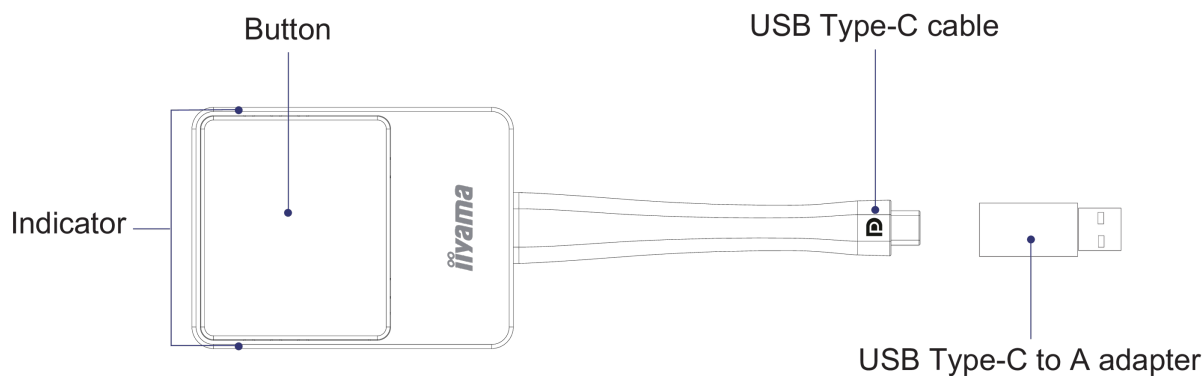

WP D002C

03 UPRAVLJANJE NAPAJANJEM

Napajanje	eksterna
Potrošnja energije	% 1W tipično

04 ODRŽIVOST

Propisi	CE, RoHS podrška, WEEE, REACH

05 DIMENZIJE / TEŽINA

Dimenzije proizvoda Š x V x D	57 x 175 x 17mm
Dimenzije kutije Š x V x D	100 x 123 x 33mm
Težina (bez kutije)	0.81kg
Težina (sa kutijom)	0.217kg
EAN kod	4948570032891

WP D002C