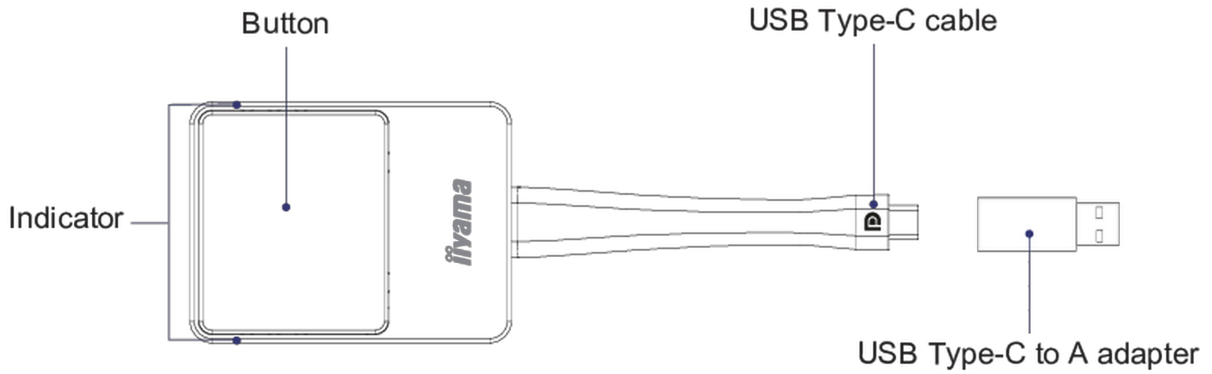

WP D002C

05 ÇEVRE KOŞULLARI

Çalışma sıcaklığı aralığı 0°C - 40°C

Çalışma nemi 10% - 80%

Depolama sıcaklığı aralığı - 10°C - 60°C