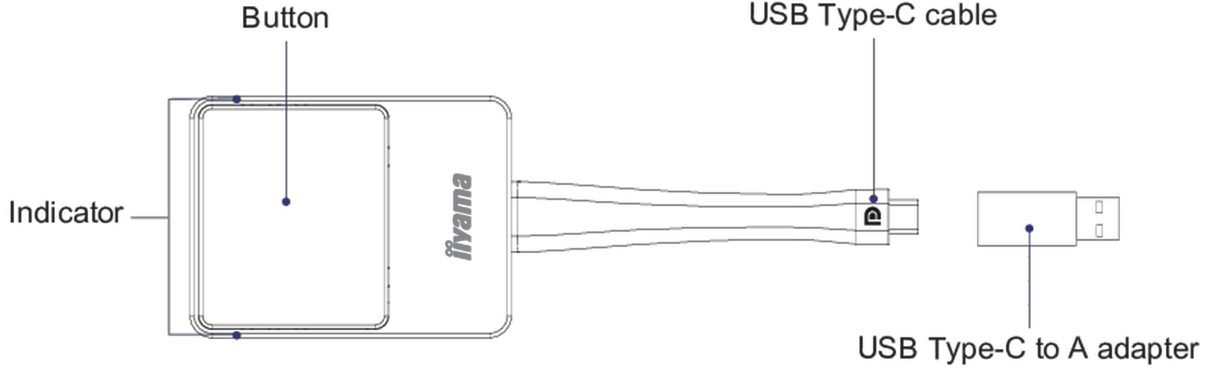

WP D002C

03 GÜÇ YÖNETİMİ

Güç kullanımı 4.5W tipik

04 ÖLÇÜLER / AĞIRLIK

Ürün boyutları G x Y x D 57 x 175 x 17mm

Kutu boyutları G x Y x D 100 x 123 x 33mm

Ağırlık (kutu hariç) 0.81kg

Ağırlık (kutu ile birlikte) 0.217kg

EAN kodu 4948570032891