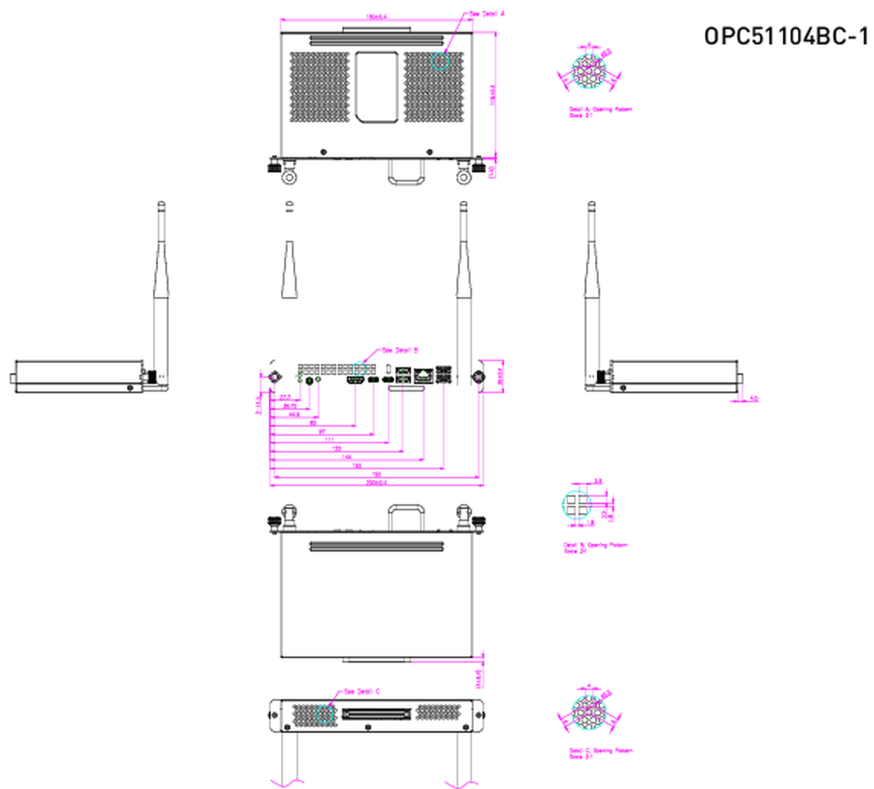

01 DEVICE

Type	OPS slot PC
CPU	Intel® Core™ i5-11300H, TPM 2.0 (Trusted Platform Module)
RAM	8GB DDR4
SSD	256GB M.2
Graphics	Integrated Intel® Iris® Xe
Chipset	Intel®
Sound card	Integrated High Definition Audio Stereo
Networking	10/100/1000M Adapter
WiFi	802.11 a/b/g/n/ac/ax (M.2 NVME)
Bluetooth	4 ~ 5.2
Operating system	Windows 11 IoT Enterprise
LAN (RJ45)	x1
USB	3.0 x2, 2.0 x2, 3.2 (Type C) x1
HDMI Out	x1 (2.0)
Microphone In	x1 (mic and headset combo)

02 POWER-MANAGEMENT

Потребляемая мощность 95W стандарт, 0.5W ожидание

03 РАЗМЕР / BEC

Размер продукта Ш x В x Г 180 x 30 x 119мм

Вес (без упаковки)

1 кг

EAN код

4948570033171