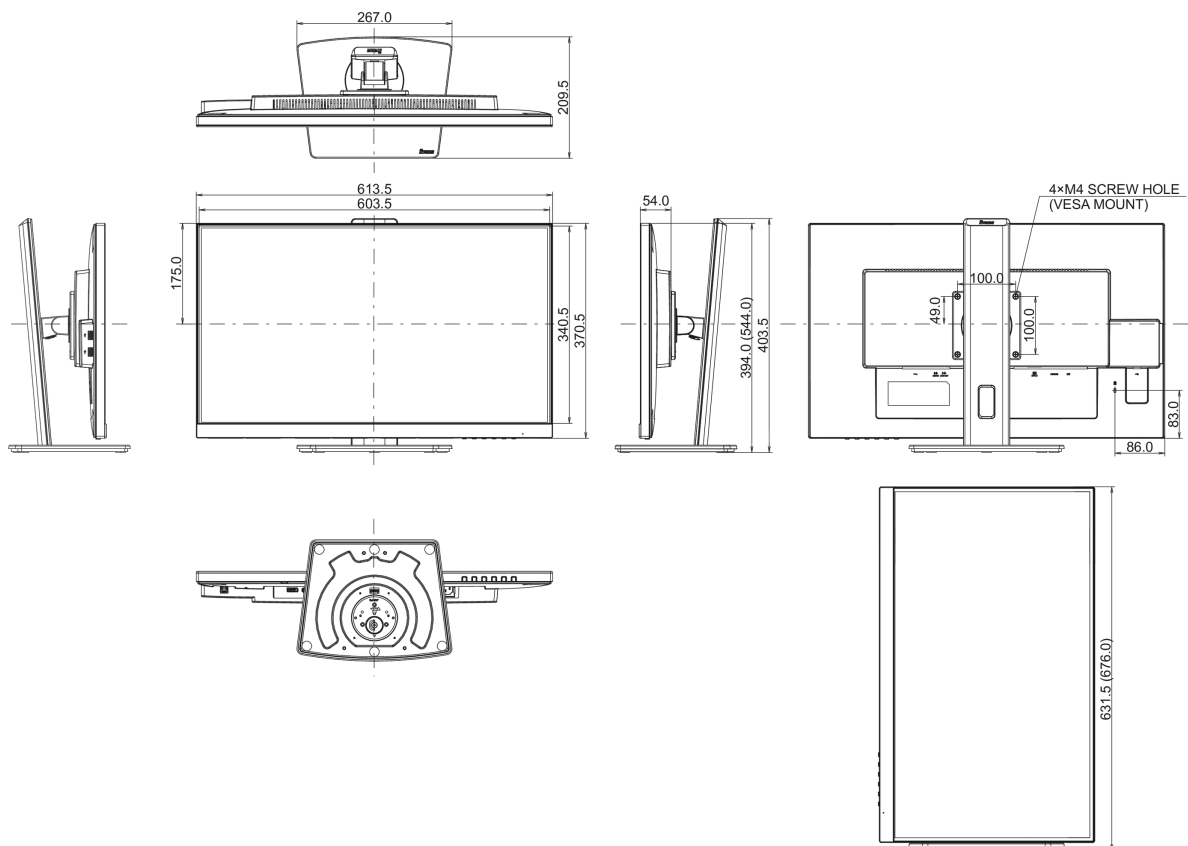

04 МЕХАНИЧЕСКИЕ ХАРАКТЕРИСТИКИ

Эргономика	высота, вращение подставки, наклон, pivot (вращение в обе стороны)
Настройка высоты (HAS)	150мм
Вращение экрана (PIVOT)	90°
Вращение подставки (Swivel)	90°; 45° лево; 45° право
Угол наклона экрана	23° вверх; 5° вниз

Крепление VESA	100 x 100mm
Креплени для кабелей	да

05 6.АКСЕССУАРЫ

Кабели	Питание, USB, HDMI, DP
Прочее	Краткое руководство по началу работы, Руководство по безопасности

06 POWER-MANAGEMENT

Блок питания	внутренний
Питание	AC 100 - 240V, 50/60Гц
Потребляемая мощность	25W стандарт, 0.5W ожидание, 0.3W отключено

08 РАЗМЕР / ВЕС

Размер продукта Ш x В x Г	613.5 x 394 (544) x 209.5мм
Вес (без упаковки)	6.7кг
EAN код	4948570121656

Все товарные знаки и торговые марки являются собственностью их владельцев и они защищены. Ошибки и изменения допускаются. Спецификации могут быть изменены без уведомления. Все LCD мониторы соответствуют стандарту ISO-9241-307:2008 по политике битых пикселей.