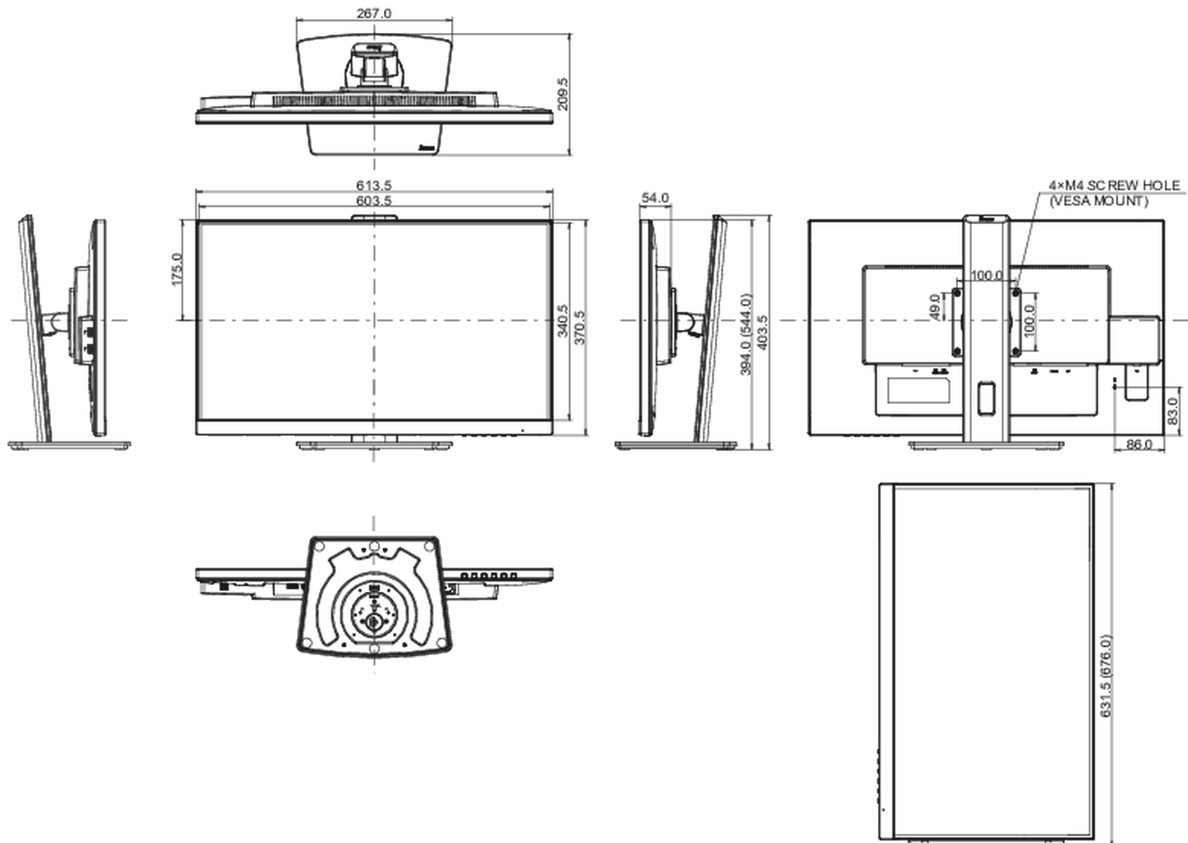

## 08 РАЗМЕР / ВЕС

Размер продукта Ш x В x Г	613.5 x 394 (544) x 209.5мм
Вес (без упаковки)	6.7кг
EAN код	4948570121656

*Все товарные знаки и торговые марки являются собственностью их владельцев и они защищены. Ошибки и изменения допускаются. Спецификации могут быть изменены без уведомления. Все LCD мониторы соответствуют стандарту ISO-9241-307:2008 по политике битых пикселей.*