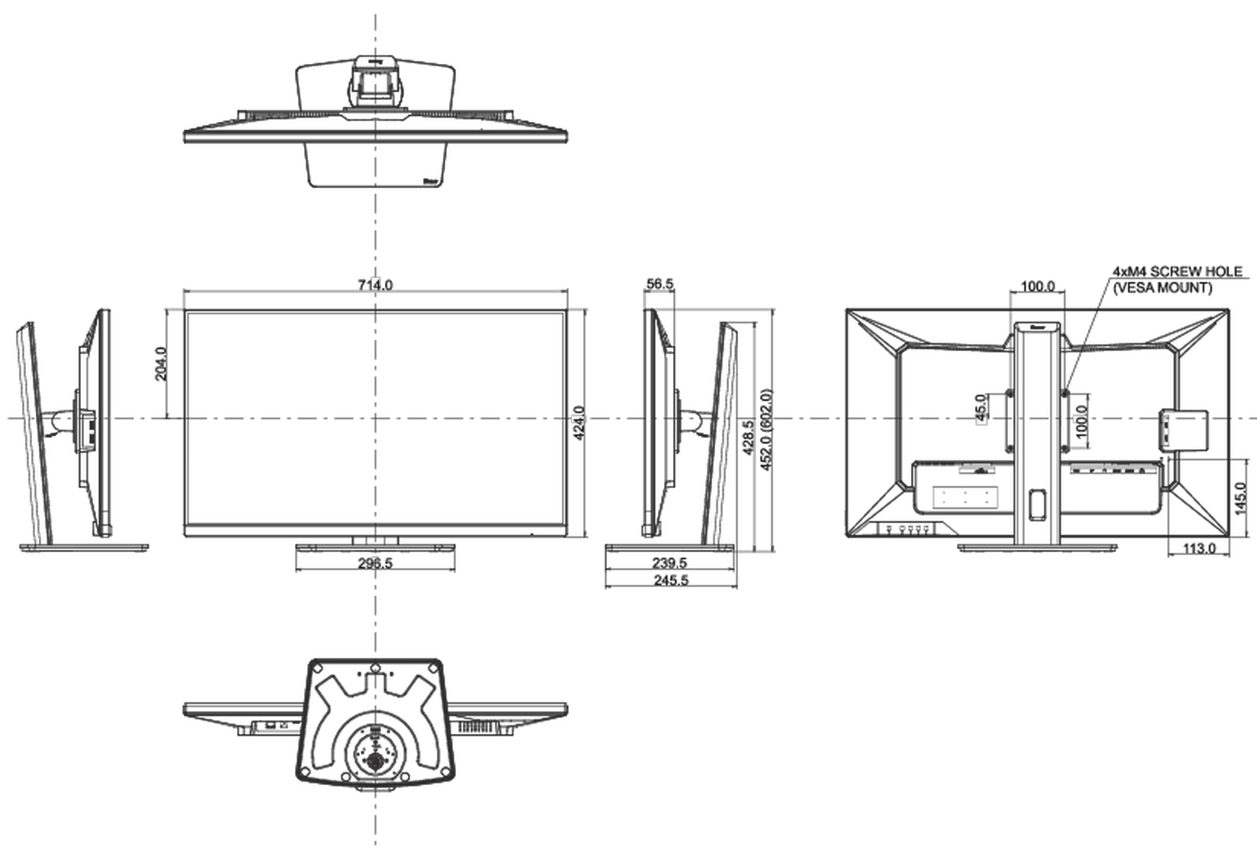

04 MECHANISME

| | |
|---------------------|---------------------------|
| Positieaanpassingen | hoogte, draaien, kantelen |
| Hoogte-instelling | 150mm |

| | |
|-------------------------|--------------------------|
| Draaibare voet | 90°; ° links; 45° rechts |
| Kantelhoek | 23° omhoog; 5° omlaag |
| VESA montage | 100 x 100mm |
| Kabelmanagement systeem | ja |

05 INBEGREPEN ACCESSOIRES

| | |
|---------|---|
| Kabels | Stroom, USB, HDMI, DP, USB-C |
| Overige | Quick guide handleiding, veiligheidsinstructies |

06 POWER-MANAGEMENT

| | |
|-------------------|--|
| Voeding | intern |
| Stroomvoorziening | AC 100 - 240V, 50/60Hz |
| Energieverbruik | 33W typisch, 0.5W stand by, 0.5W uit modus |

08 AFMETINGEN / GEWICHT

| | |
|------------------------------|---------------------------|
| Product afmetingen B x H x D | 714 x 452 (602) x 239.5mm |
| Gewicht (zonder doos) | 9.9kg |
| EAN code | 4948570121342 |