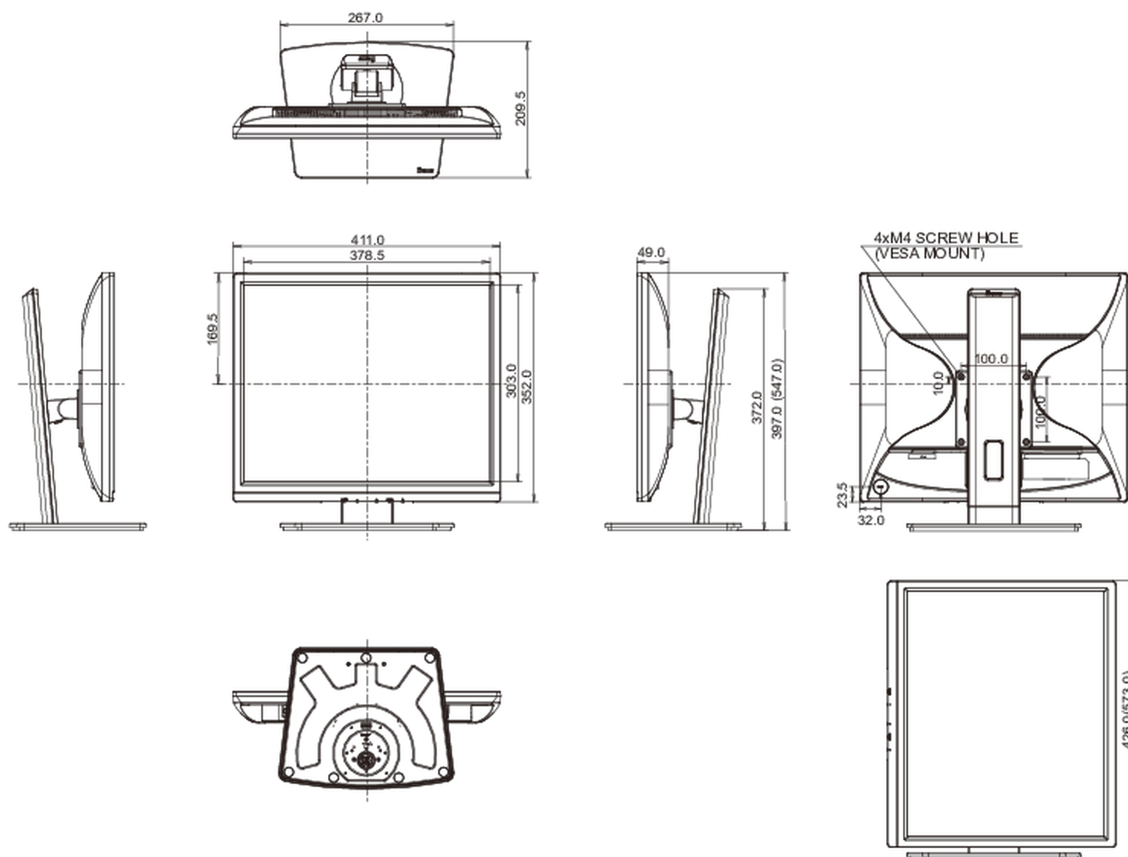

Propisi

CE, TÜV-GS, RoHS podrška, ErP, WEEE, REACH, UKCA

Klasa energetske efikasnosti (Regulation (EU) 2017/1369)

E

REACH SVHC

iznad 0.1%: Olova

08 DIMENZIJE / TEŽINA

Dimenzije proizvoda Š x V x D 411 x 397 (547) x 209.5mm

Dimenzije kutije Š x V x D 490 x 416 x 162mm

Težina (bez kutije) 4.9kg

Težina (sa kutijom) 6.0kg

EAN kod 4948570121366

All trademarks and registered trademarks acknowledged. E & O E. Specification subject to change without notice. All LCD's comply with ISO-9241-307:2008 in connection with pixel defects.