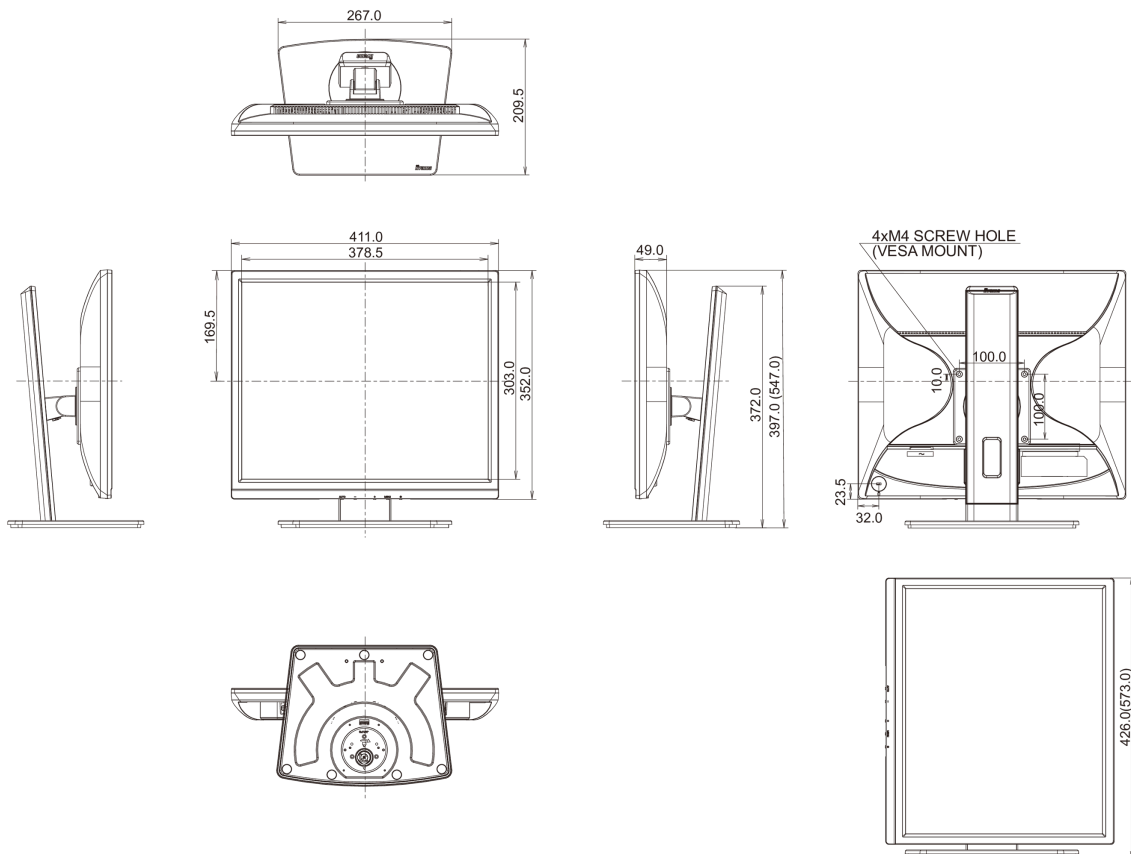

Propisi

CE, TÜV-GS, RoHS podrška, ErP, WEEE, REACH, UKCA

Klasa energetske efikasnosti (Regulation (EU) 2017/1369)

E

REACH SVHC

iznad 0.1%: Olova

08 DIMENZIJE / TEŽINA

Dimenzije proizvoda Š x V x D 411 x 397 (547) x 2109.5mm

Dimenzije kutije Š x V x D 490 x 416 x 162mm

Težina (bez kutije) 4.9kg

Težina (sa kutijom) 6.0kg

EAN kod 4948570121373

All trademarks and registered trademarks acknowledged. E & O E. Specification subject to change without notice. All LCD's comply with ISO-9241-307:2008 in connection with pixel defects.