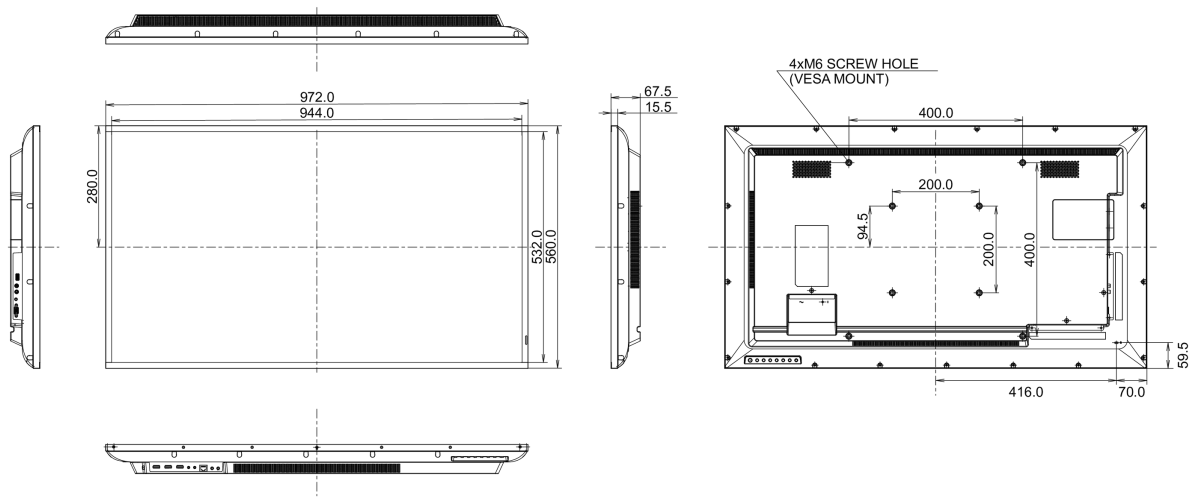

## 09 ABMESSUNGEN / GEWICHT

<b>Produkt Abmessungen B x H x T</b>	972 x 560 x 67.5mm
<b>Verpackung Abmessungen B x H x T</b>	1070 x 690 x 139mm
<b>Gewicht (ohne Verpackung)</b>	8.8kg
<b>Gewicht (inkl Verpackung)</b>	12.3kg
<b>EAN code</b>	4948570120925