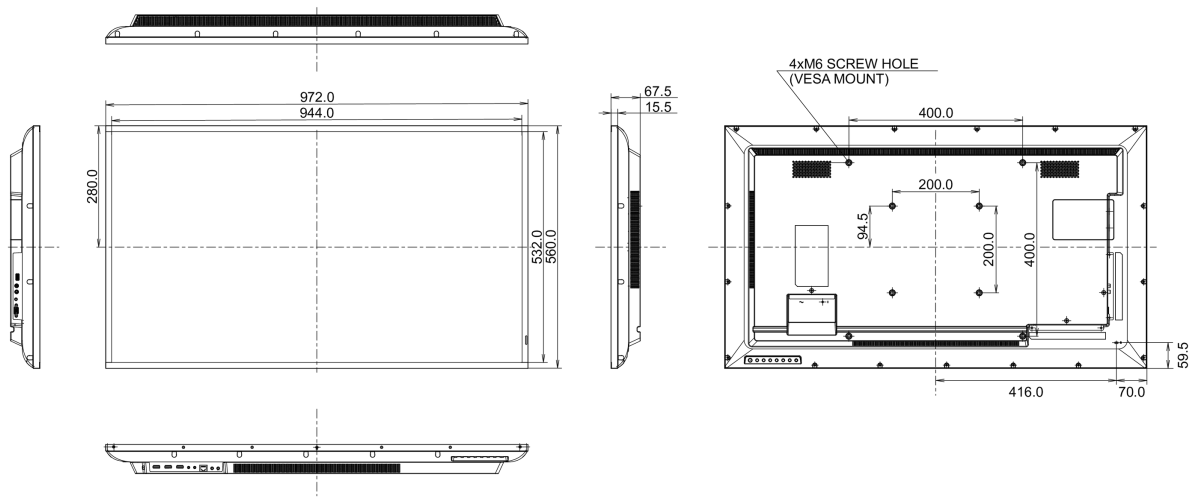

## 09 DIMENSIONS / POIDS

Dimensions produit L x H x P	972 x 560 x 67.5mm
Dimensions de la boîte L x H x P	1070 x 690 x 139mm
Poids (sans boîte)	8.8kg
Poids (avec boîte)	12.3kg
Code EAN	4948570120925

Toutes les marques nommées sur ce site sont des marques déposées. iiyama ne pourra être tenu responsable d'éventuelles erreurs ou omissions contenues sur ce site. Tous les écrans LCD iiyama sont conformes à la norme ISO-9241-307:2008 pour ce qui concerne les défauts de pixel.